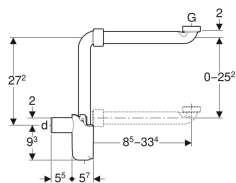

Gebbruiksdoelen

- Voor het ruimtebesparend aansluiten van wastafels in badkamermeubels

Eigenschappen

- Kwaliteitsbewaking volgens EN 274-3

Leveringsomvang

- Dichtingen

- Plaatsbesparend model
- Voor reiniging toegankelijk

Technische gegevens

Waterslot	50 mm
Materiaal	Kunststof

- Aansluiting met losse moer

Art. nr.	Kleur / oppervlak	d, ø	Afvoerdebiet	G
151.116.11.1	Alpien wit	32 mm	0.68 l/s	1 1/4 "
151.117.11.1	Alpien wit	40 mm	0.68 l/s	1 1/4 "