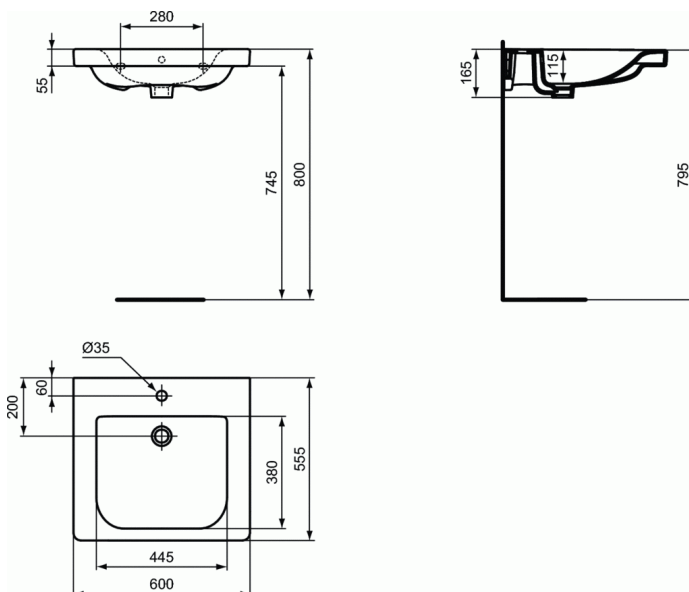

Product code: E5482

PROJECTS

Mindervalidenwastafel 600 mm

Mindervalidenwastafel 600 mm

Connect Freedom wastafel in porselein voor mindervaliden.
DIN 18024-2/18025-1. 1 kraangat midden doorgestoken.

VARIANTEN

Mindervalidenwastafel 600 mm (zonder overloop) E5485

KLEUREN*

* 01 = Wit, MA = Wit Ideal Plus

NORMEN EN VOORDELEN