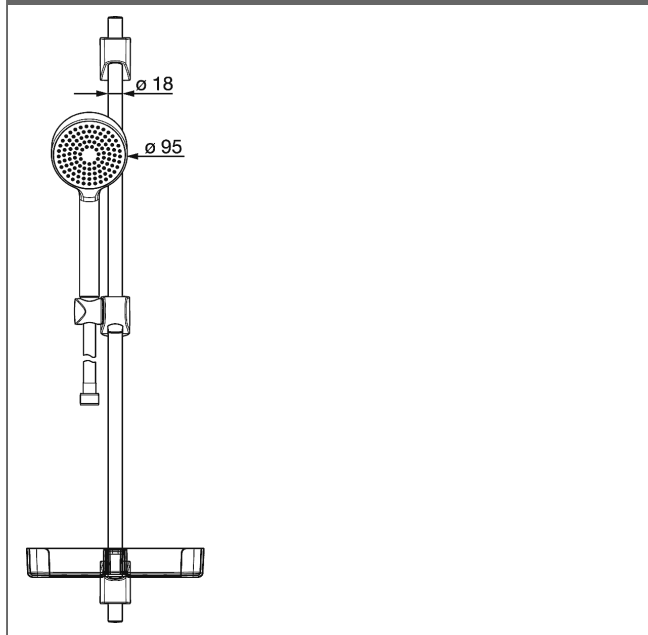

HANSABASICJET Combiné de douche 720 mm

Voir les visuels

Description

HANSABASICJET
Combiné de douche 720 mm

- composé de :
- HANSABASICJET barre de douche 720 mm
- max. 720 mm, Ø 18 mm
- Réglage de la hauteur : possibilité de blocage
- curseur de douche : orientable
- Fixation de douchette : réglable
- Jeu de fixations
- HANSABASICJET
- Douchette à main, 1 jet
- (-) Relaxant
- Ø 95 mm
- Flexible de douche, 1750 mm
- Porte-savon

Variante	Référence Article	Prix € (PP TTC)
chromé	44780113	81,55 

Visuel produit

Schéma

Schéma

Schéma