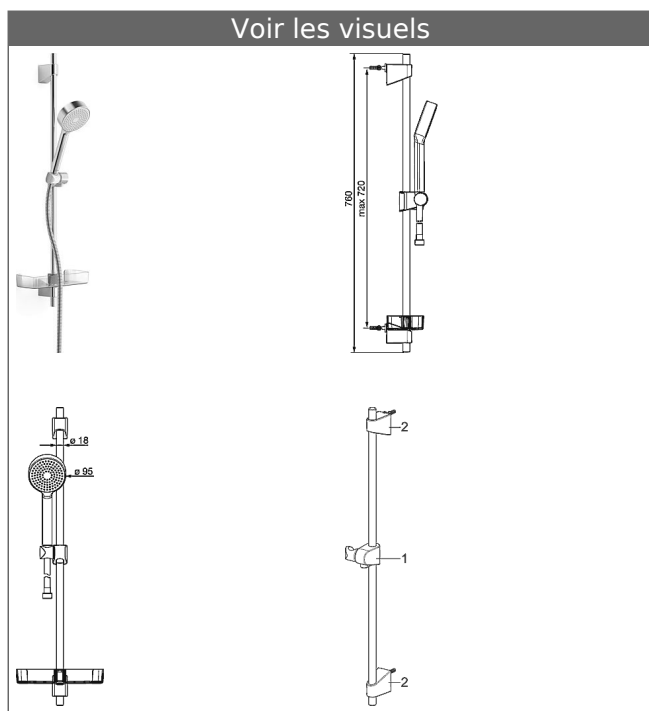

HANSABASICJET Combiné de douche 720 mm

Voir les visuels

Description

HANSABASICJET
Combiné de douche 720 mm

- composé de :
- HANSABASICJET barre de douche 720 mm
- max. 720 mm, Ø 18 mm
- Réglage de la hauteur : possibilité de blocage
- curseur de douche : orientable
- Fixation de douchette : réglable
- Jeu de fixations
- HANSABASICJET
- Douchette à main, 1 jet
- (-) Relaxant
- Ø 95 mm
- Flexible de douche, 1750 mm
- Porte-savon

Variante	Référence Article	Prix € (PP TTC)
chromé	44780113	81,55 

Visuel produit

Schéma

Schéma

Schéma