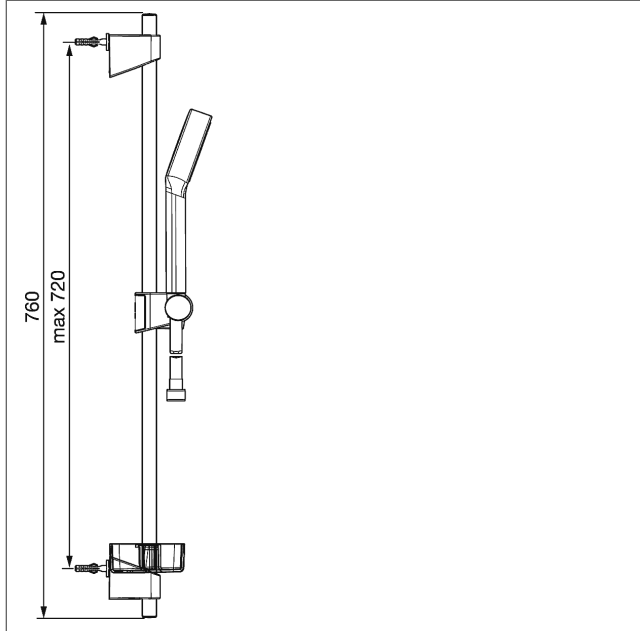

HANSABASICJET Combiné de douche 720 mm

Voir les visuels

Description

HANSABASICJET
Combiné de douche 720 mm

- composé de :
- HANSABASICJET barre de douche 720 mm
- max. 720 mm, Ø 18 mm
- Réglage de la hauteur : possibilité de blocage
- curseur de douche : orientable
- Fixation de douchette : réglable
- Jeu de fixations
- HANSABASICJET
- Douchette à main, 1 jet
- (-) Relaxant
- Ø 95 mm
- Flexible de douche, 1750 mm
- Porte-savon

Variante	Référence Article	Prix € (PP TTC)
chromé	44780113	81,55 

Visuel produit

Schéma

Schéma

Schéma