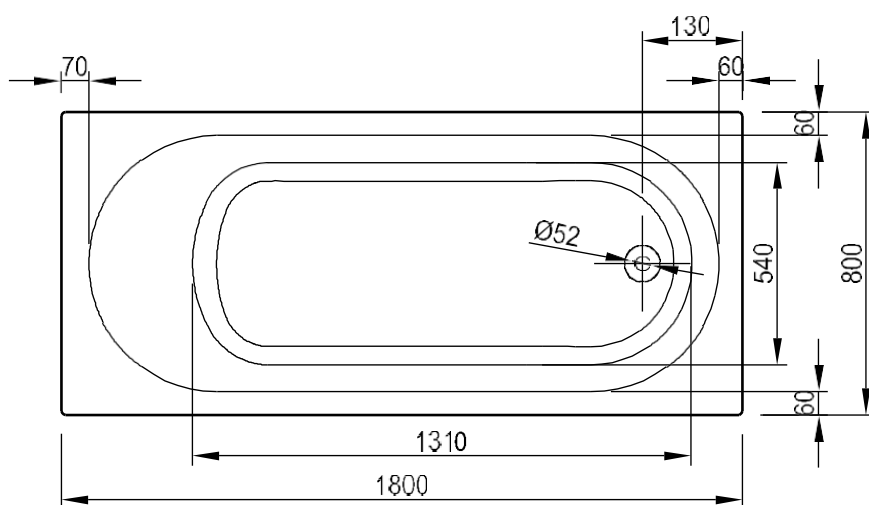

LONDON – INBOUWBAD MONO – 180X80

SKU 119577

LONDON – INBOUWBAD MONO – 180X80

SKU 119577

<u>Afmetingen:</u>	lengte : 1800 mm breedte: 800 mm hoogte: 440 mm
<u>Materiaal:</u>	acryl – 4 mm – NF gekeurd
<u>Kleur:</u>	wit
<u>Kenmerken:</u>	– inbouwbad – mono – overloop diameter 52 mm – afvoer diameter 52 mm – met glasvezel verstevigd en ingewerkte bodemversteving – geleverd met potenstel – isolerend – makkelijk te reinigen – CE gekeurd
<u>Gewicht:</u>	28 kg
<u>Inhoud:</u>	355 liter
<u>Optie:</u>	– badgreep: sku 119562 – standaard sifon: sku 130025