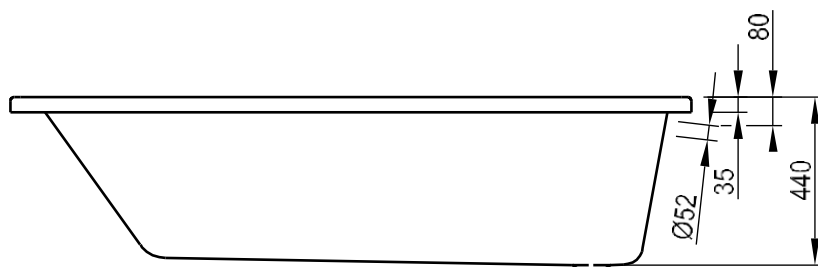

LONDON – INBOUWBAD MONO – 180X80

SKU 119577

LONDON – INBOUWBAD MONO – 180X80

SKU 119577

<u>Afmetingen:</u>	lengte : 1800 mm breedte: 800 mm hoogte: 440 mm
<u>Materiaal:</u>	acryl – 4 mm – NF gekeurd
<u>Kleur:</u>	wit
<u>Kenmerken:</u>	– inbouwbad – mono – overloop diameter 52 mm – afvoer diameter 52 mm – met glasvezel verstevigd en ingewerkte bodemversteving – geleverd met potenstel – isolerend – makkelijk te reinigen – CE gekeurd
<u>Gewicht:</u>	28 kg
<u>Inhoud:</u>	355 liter
<u>Optie:</u>	– badgreep: sku 119562 – standaard sifon: sku 130025