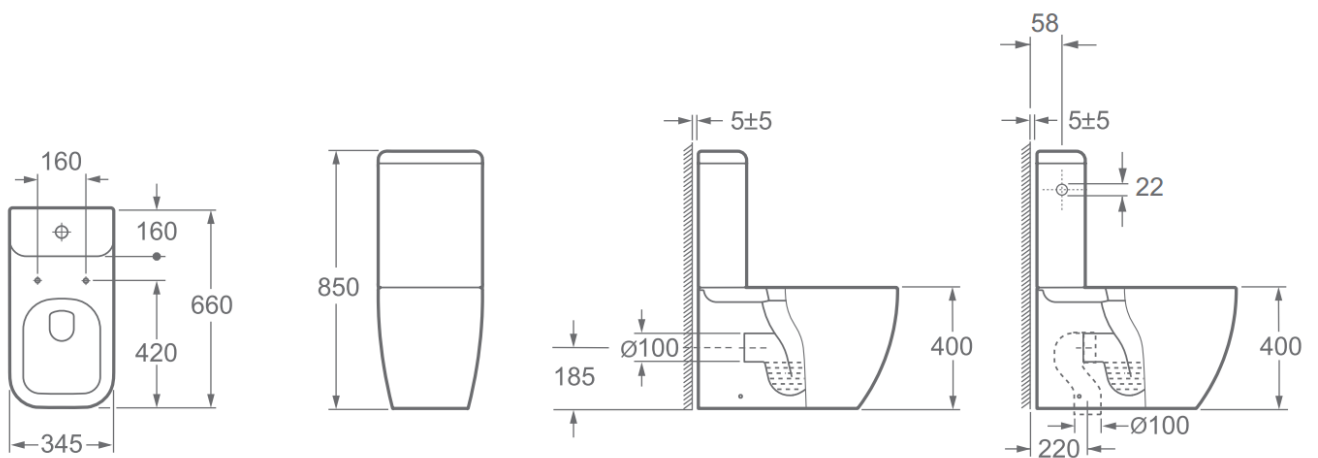

SUN – VLOER WC PACK - 345 X 850 X 660 MM

SKU 049120

01.2017

Afmetingen en assortiment kunnen worden gewijzigd zonder voorafgaandelijk bericht

F049120N

Type Toiletten	Closet Pack
Materiaal	Porselein
Kleur	Wit
Afwerking	Glanzend
Montage	vloerstaande
Met WC-zitting	Ja – dunne
Type WC-zitting	Soft-close & Take-off
Materiaal en Kleur WC-zitting	Wit duroplast
Met jachtbak	Ja
Type spoelmechanisme	Standaard
Type uitgang	P-sifon
Gewicht	47 kg
Garantie	5 jaar
Extra's	met S-extensie inclusief
Met bevestigingsmateriaal	Ja
Jachtbak inlaat	Links en rechts
Inlaat deksel	Ja