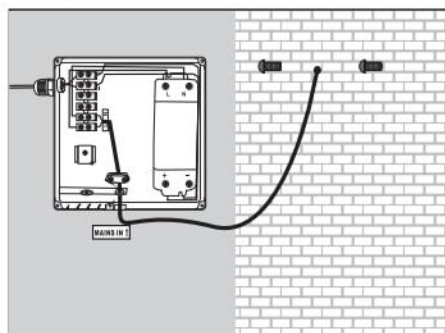

# Montagehandleiding

Item code: 78919(1564062)

CE IP44 

1

2

3

4

5