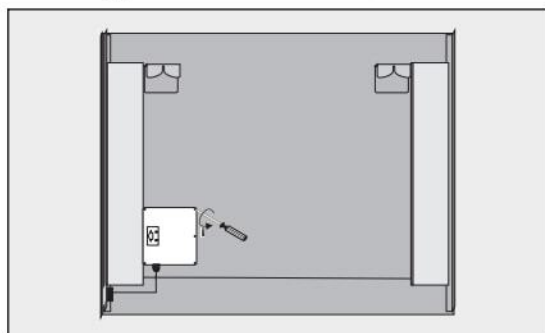

# Montagehandleiding

Item code: 78919(1564062)

CE IP44 

1

2

3

4

5