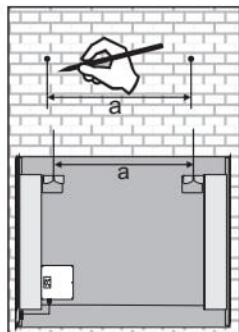

# Montagehandleiding

Item code: 78919(1564062)

CE IP44 

1

2

3

4

5