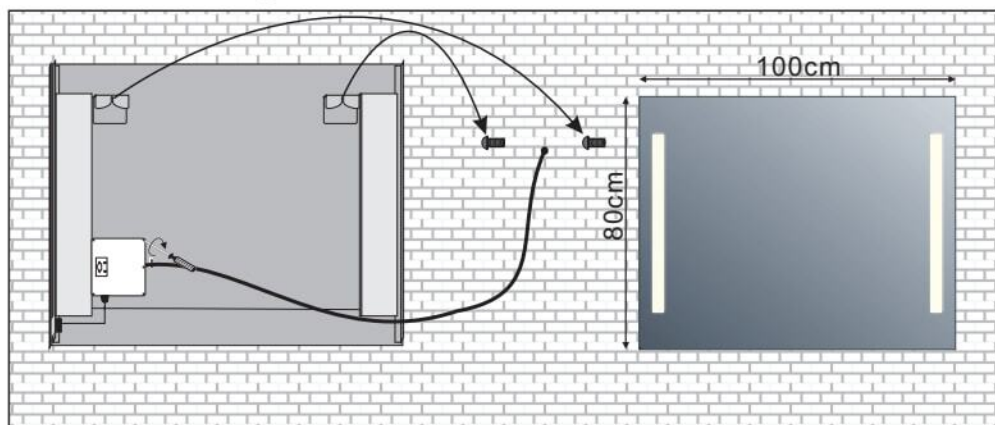

Montagehandleiding

Item code: 78919(1564062)

CE IP44

1

2

3

4

5

6

7