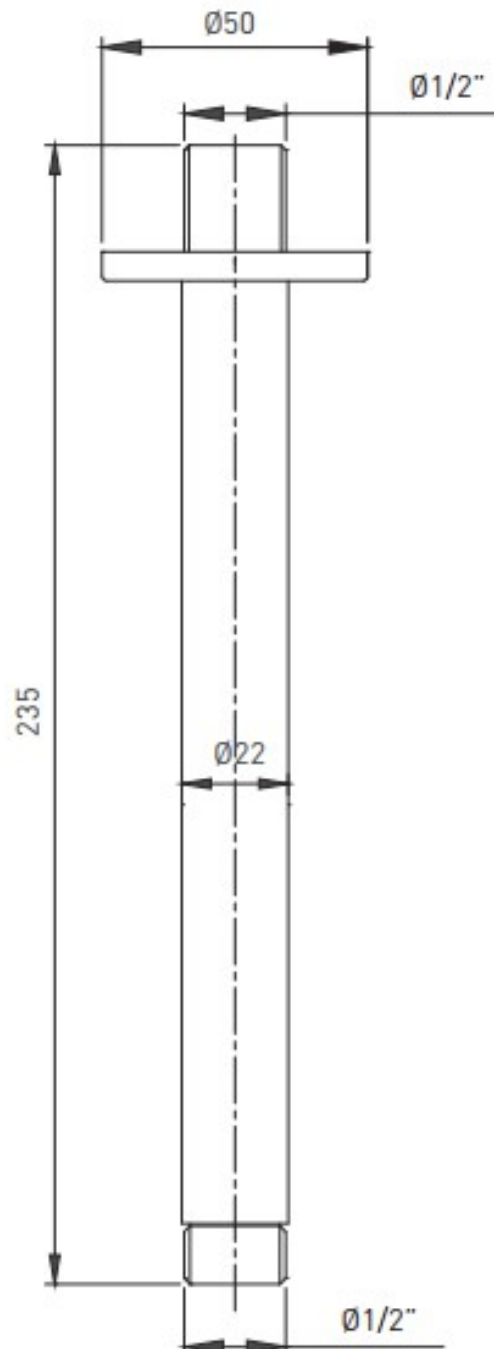

**MURLO – DOUCHEARM PLAFOND - 20 CM**

SKU 186136

Rev.

Afmetingen en assortiment kunnen worden gewijzigd zonder voorafgaandelijk bericht.

F186136N

---

**MURLO – DOUCHEARM PLAFOND - 20 CM**

**SKU 186136**

<u>Kleur:</u>	chroom
<u>Materiaal:</u>	messing
<u>Bevestiging:</u>	plafond gemonteerde
<u>Kenmerken:</u>	- plafond gemonteerde douchearm 20 cm - universele aansluiting 1/2"
<u>Opties:</u>	te combineren met douchekop: - SKU 186128 - SKU 186129 - SKU 186130

F186136N

Rev.

Afmetingen en assortiment kunnen worden gewijzigd zonder voorafgaandelijk bericht.