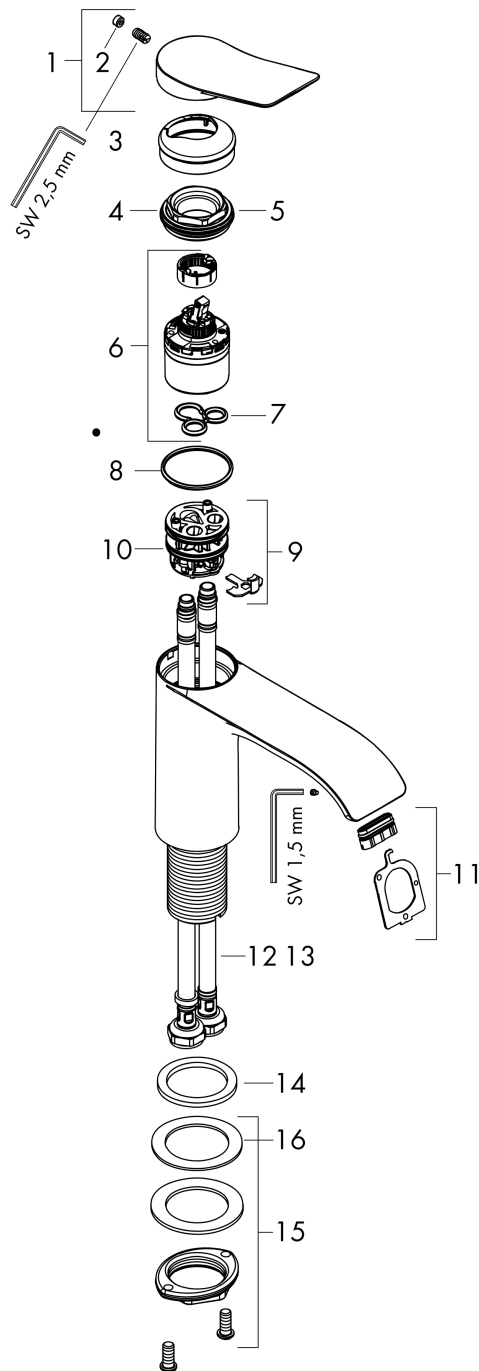

Vivenis

ééngreeps wastafelmengkraan 252 zonder afvoer

Oppervlakte finish: **mat zwart** Artikelnummer: **75042670**

Beschrijving

- ComfortZone 250
- voorsprong uitloop 191 mm
- uitloophoogte: 251 mm
- greepvariant: rechte greep
- vaste uitloop
- straalsoort: WaterfallStream
- maximale doorstroomhoeveelheid bij 3 bar: 5 l/min
- keramisch kardoes
- EU taxonomie: max 6l/min - substantiële bijdrage (SC) mogelijk
- Kiwa K6161_Mechanical Mixers EN817

Doorstroomdiagram

Vivenis

ééngreeps wastafelmengkraan 252 zonder afvoer

Oppervlakte finish: mat zwart Artikelnummer: 75042670

Explosietekening

Bouwjaar: >06/21

Vivenis**ééngreeps wastafelmengkraan 252 zonder afvoer**Oppervlakte finish: **mat zwart** Artikelnummer: **75042670****Reserveonderdelenlijst**

Bouwjaar: >06/21

Regel	Beschrijving	Artikelnummer	Prijs incl. BTW	VE
1	greep	94277670	-	1
2	greepstop	93735610	-	1
3	rozet	94027670	-	1
4	moer	93995000	-	1
5	O-ring 35x1,5	92114000	-	1
6	kardoes compl.	93897000	-	1
7	dichting	95008000	-	1
8	O-ring 35x2	92604000	-	1
9	kardoesadapter	98750000	-	1
10	O-Ring 30x2	98186000	-	1
11	straalschijf	94275000	-	1
12	aansluitslang 600 mm M8x0,75 G3/8	96556000	-	1
13	O-ring 6,6x1,6	93019000	-	1
14	vlakdichting	98749000	-	1
15	schachtbevestigingsset compl. (Ø 32)	13961000	-	1
16	stelring	97548000	-	1
a	schachtverlenging	13898000	-	1