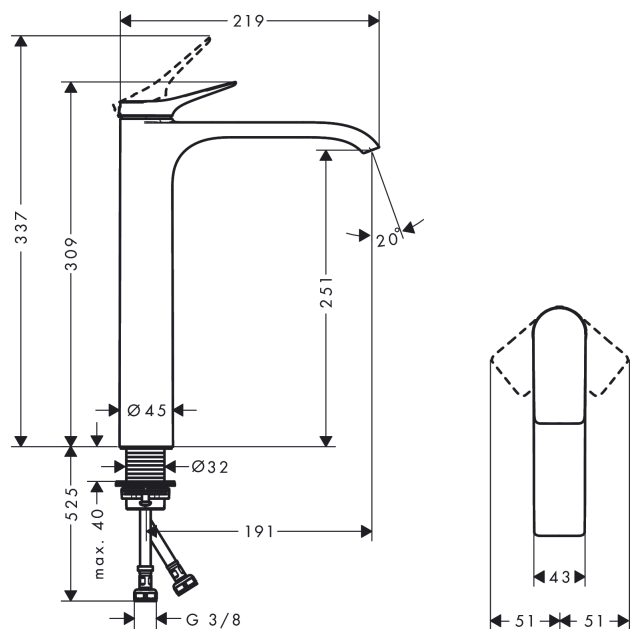

Vivenis

ééngreeps wastafelmengkraan 252 zonder afvoer

Oppervlakte finish: **mat zwart** Artikelnummer: **75042670**

Beschrijving

- ComfortZone 250
- voorsprong uitloop 191 mm
- uitloophoogte: 251 mm
- greepvariant: rechte greep
- vaste uitloop
- straalsoort: WaterfallStream
- maximale doorstroomhoeveelheid bij 3 bar: 5 l/min
- keramisch kardoes
- EU taxonomie: max 6l/min - substantiële bijdrage (SC) mogelijk
- Kiwa K6161_Mechanical Mixers EN817

Doorstroomdiagram

Vivenis

ééngreeps wastafelmengkraan 252 zonder afvoer

Oppervlakte finish: mat zwart Artikelnummer: 75042670

Explosietekening

Bouwjaar: >06/21

Vivenis**ééngreeps wastafelmengkraan 252 zonder afvoer**Oppervlakte finish: **mat zwart** Artikelnummer: **75042670****Reserveonderdelenlijst**

Bouwjaar: >06/21

Regel	Beschrijving	Artikelnummer	Prijs incl. BTW	VE
1	greep	94277670	-	1
2	greepstop	93735610	-	1
3	rozet	94027670	-	1
4	moer	93995000	-	1
5	O-ring 35x1,5	92114000	-	1
6	kardoes compl.	93897000	-	1
7	dichting	95008000	-	1
8	O-ring 35x2	92604000	-	1
9	kardoesadapter	98750000	-	1
10	O-Ring 30x2	98186000	-	1
11	straalschijf	94275000	-	1
12	aansluitslang 600 mm M8x0,75 G3/8	96556000	-	1
13	O-ring 6,6x1,6	93019000	-	1
14	vlakdichting	98749000	-	1
15	schachtbevestigingsset compl. (Ø 32)	13961000	-	1
16	stelring	97548000	-	1
a	schachtverlenging	13898000	-	1