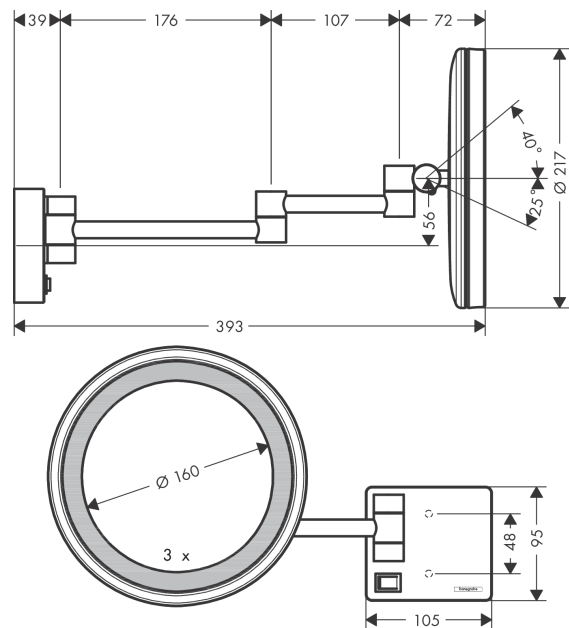

AddStoris
Scheerspiegel met LED licht
 Oppervlakken: **Chroom** Art.-nr.: **41790000**

Beschrijving

Functies

- wandmontage
- holte vereist voor de lusterklem
- materiaal: spiegelglas
- materiaal frame: metaal
- kantelbaar
- draaibaar
- vergroting: drievoudig
- met verlichting
- verlichting: max. 2 W (21 x 0.08 W / LED)
- ingang: 100 - 240 Volt AC / 50/60 Hz
- output voltage: 21 V - DC
- beschermingsgraad: IP20
- met bevestigingsmateriaal
- Verborgene bevestiging
- boorafstand: 48 mm
- diameter boorgat: 6 mm

Details over het artikel

Prijs excl. BTW	170,00 €
Prijs incl. BTW*	205,70 €

Designprijzen

reddot winner 2021

Productafbeelding

Maattekening

AddStoris
Scheerspiegel met LED licht
Oppervlakken: **Chroom** Art.-nr.: **41790000**

Uittrektekening

Bouwjaar: >07/21

AddStoris**Scheerspiegel met LED licht**Oppervlakken: **Chroom** Art.-nr.: **41790000****Onderdelenlijst**

Bouwjaar: >07/21

= Pos.	Beschrijving	Art.-nr.	PC	VE
1	bevestigingsmateriaal	40915000	-	1