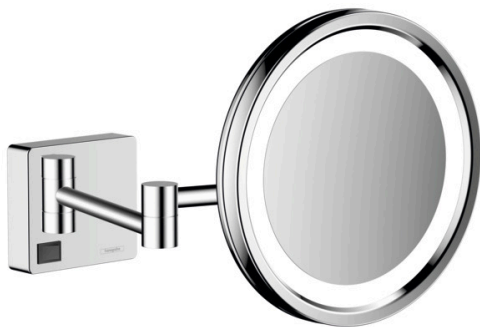

AddStoris
Scheerspiegel met LED licht
 Oppervlakken: **Chroom** Art.-nr.: **41790000**

Beschrijving

Functies

- wandmontage
- holte vereist voor de lusterklem
- materiaal: spiegelglas
- materiaal frame: metaal
- kantelbaar
- draaibaar
- vergroting: drievoudig
- met verlichting
- verlichting: max. 2 W (21 x 0.08 W / LED)
- ingang: 100 - 240 Volt AC / 50/60 Hz
- output voltage: 21 V - DC
- beschermingsgraad: IP20
- met bevestigingsmateriaal
- Verborgene bevestiging
- boorafstand: 48 mm
- diameter boorgat: 6 mm

Details over het artikel

Prijs excl. BTW	170,00 €
Prijs incl. BTW*	205,70 €

Designprijzen

reddot winner 2021

Productafbeelding

Maattekening

AddStoris
Scheerspiegel met LED licht
Oppervlakken: **Chroom** Art.-nr.: **41790000**

Uittrektekening

Bouwjaar: >07/21

AddStoris**Scheerspiegel met LED licht**Oppervlakken: **Chroom** Art.-nr.: **41790000****Onderdelenlijst**

Bouwjaar: >07/21

= Pos.	Beschrijving	Art.-nr.	PC	VE
1	bevestigingsmateriaal	40915000	-	1