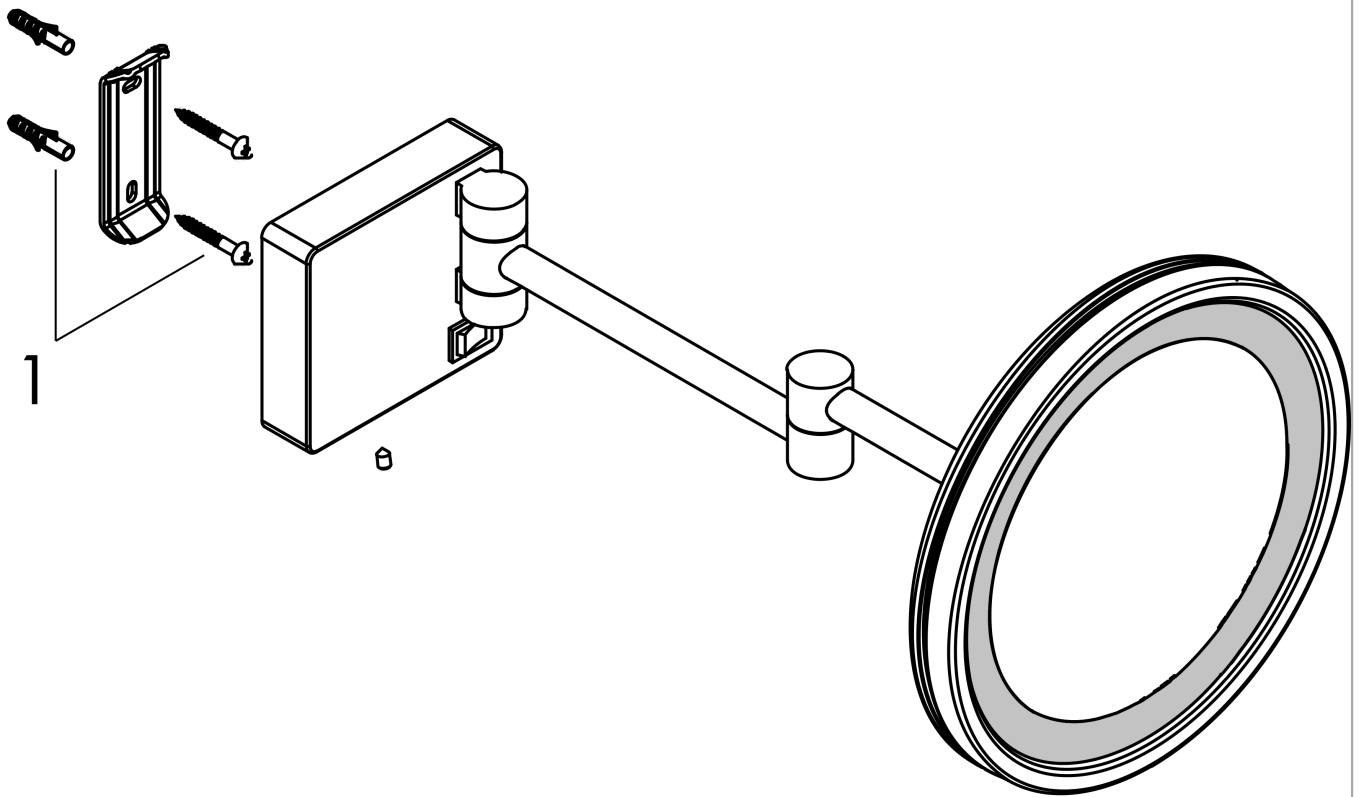

AddStoris
Scheerspiegel met LED licht
 Oppervlakken: **Chroom** Art.-nr.: **41790000**

Beschrijving

Functies

- wandmontage
- holte vereist voor de lusterklem
- materiaal: spiegelglas
- materiaal frame: metaal
- kantelbaar
- draaibaar
- vergroting: drievoudig
- met verlichting
- verlichting: max. 2 W (21 x 0.08 W / LED)
- ingang: 100 - 240 Volt AC / 50/60 Hz
- output voltage: 21 V - DC
- beschermingsgraad: IP20
- met bevestigingsmateriaal
- Verborgene bevestiging
- boorafstand: 48 mm
- diameter boorgat: 6 mm

Details over het artikel

Prijs excl. BTW	170,00 €
Prijs incl. BTW*	205,70 €

Designprijzen

reddot winner 2021

Productafbeelding

Maattekening

AddStoris
Scheerspiegel met LED licht
Oppervlakken: **Chroom** Art.-nr.: **41790000**

Uittrektekening

Bouwjaar: >07/21

AddStoris**Scheerspiegel met LED licht**Oppervlakken: **Chroom** Art.-nr.: **41790000****Onderdelenlijst**

Bouwjaar: >07/21

= Pos.	Beschrijving	Art.-nr.	PC	VE
1	bevestigingsmateriaal	40915000	-	1