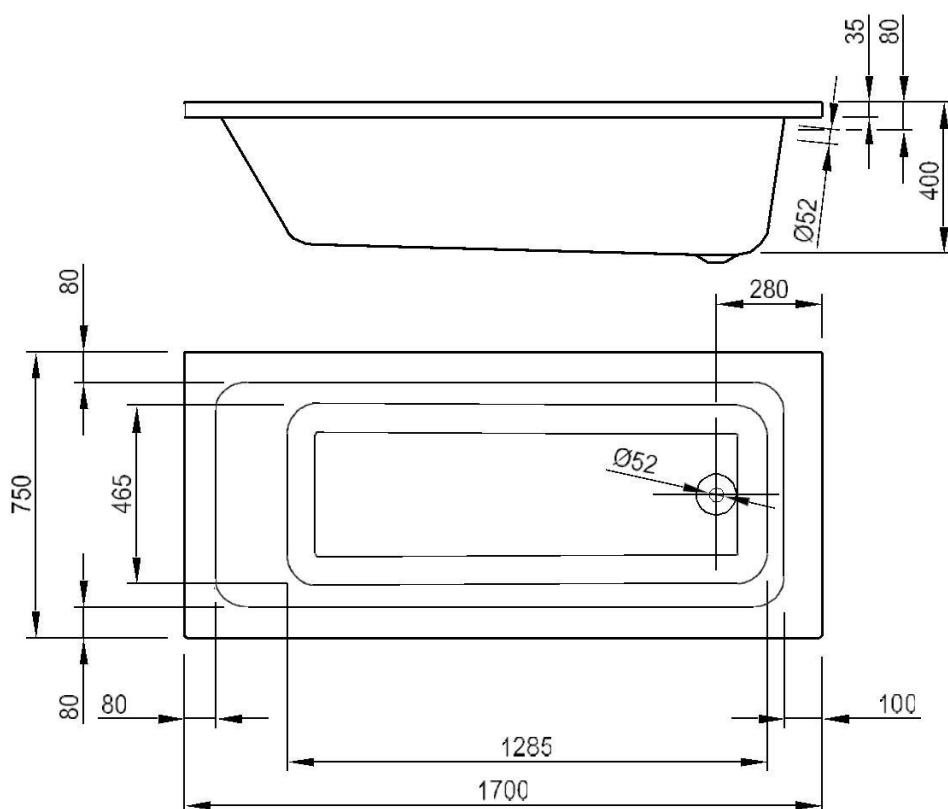

ZEN II – INBOUWBAD – 170X75

SKU 119572

ZEN II – INBOUWBAD – 170X75

SKU 119572

<u>Afmetingen:</u>	lengte : 1700 mm breedte: 750 mm hoogte: 400 mm
<u>Materiaal:</u>	acryl – 4 mm – NF gekeurd
<u>Kleur:</u>	wit
<u>Kenmerken:</u>	– inbouwbad – mono – overloop diameter 52 mm – afvoer diameter 52 mm – met glasvezel verstevigd en ingewerkte bodemversteviging – geleverd met potenstel – isolerend – makkelijk te reinigen – CE gekeurd
<u>Gewicht:</u>	23 kg
<u>Inhoud:</u>	190 liter
<u>Optie:</u>	– badgreep: sku 119562 – standaard sifon: sku 130011