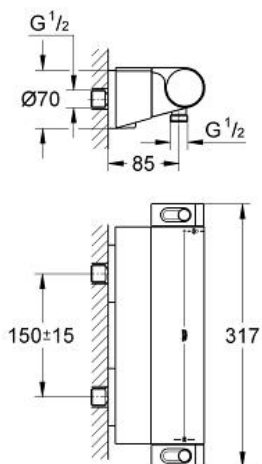

GROHE

Product Description:

Thermostatische douchekraan 1/2"

Standard Specification:

wandmontage

100% GROHE CoolTouch bestaande uit veiligheidsbehuizing + S-koppelingen met CoolTouch rozetten

GROHE StarLight schitterende chroomafwerking