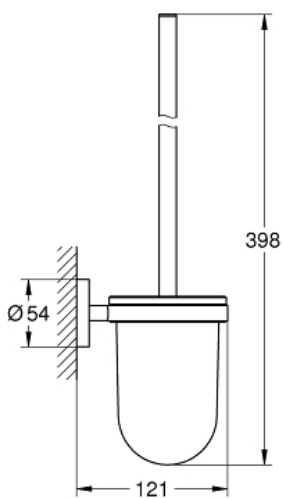

ESSENTIALS  
WC-borstelset  
MODEL # 40374AL1

GROHE nv – sa  
Leuvensesteenweg 369 | 1932 Zaventem  
T: 02/223 17 60 | E-mail: info.be@grohe.com

Pure Freude  
an Wasser

GROHE

**Productnaam:**  
ESSENTIALS  
WC-borstelset

**Productomschrijving:**  
materialen: glas / metaal  
wandmontage  
verborgen bevestiging  
**GROHE StarLight** schitterende afwerking

**Kleur:**  
 40374AL1 brushed hard graphite