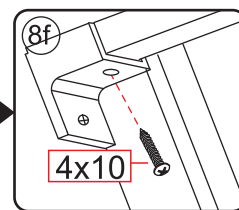

Please remove the plastic on the profile before the installing.

4

Gebruik de zwarte schroeven om te installeren.

Voorzie alleen de buitenzijde van de cabine van siliconenkit.