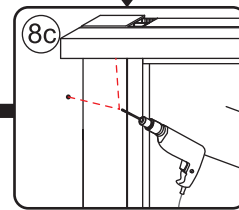

Please remove the plastic on the profile before the installing.

4

Gebruik de zwarte schroeven om te installeren.

Voorzie alleen de buitenzijde van de cabine van siliconenkit.