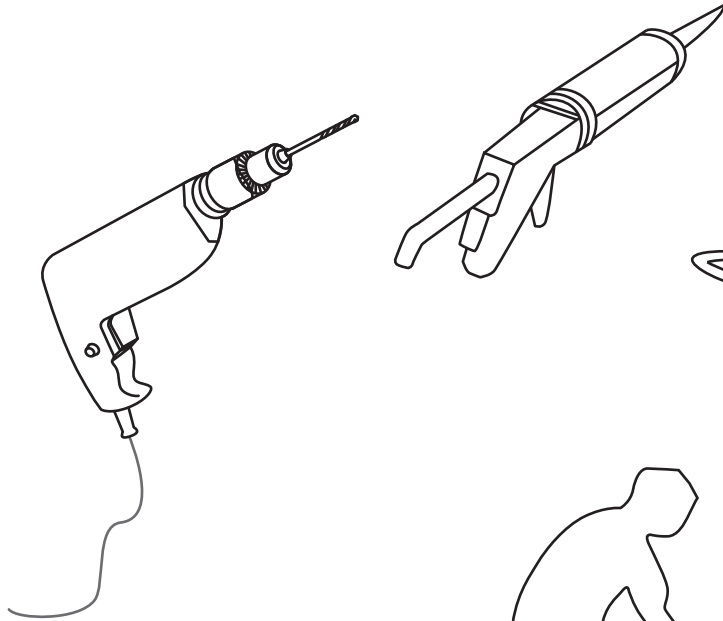

INSTALLATIE VOORSCHRIFT

HORIZON NISDEUR RECHTS / LINKS
+ VAST PANEEL MATZWART
Inclusief nieuwe stabilisatiestang

RECHTS

LINKS

Zonder NANO

NANO

beide zijden NANO behandeld

beide zijden NANO behandeld

NANO garantie: 2 jaar bij normaal gebruik
LET OP: gebruik geen grove scherpe voorwerpen, zoals schuursponsjes of staalwol om het glas schoon te maken.

2

| | | | | | | |
|------|------|------|------|------|------|------|
| ① X2 | ② X1 | ③ x1 | ④ X1 | ⑤ X1 | ⑥ X1 | ⑦ X2 |
| ⑧ X1 | ⑨ X1 | ⑩ X1 | ⑪ X2 | ⑫ X1 | ⑬ X1 | ⑭ X1 |
| X10 | X11 | 4x30 | 4x13 | 4x10 | 4x25 | 4x8 |

Please remove the plastic on the profile before the installing.

4

Gebruik de zwarte schroeven om te installeren.

Voorzie alleen de buitenzijde van de cabine van siliconenkit.