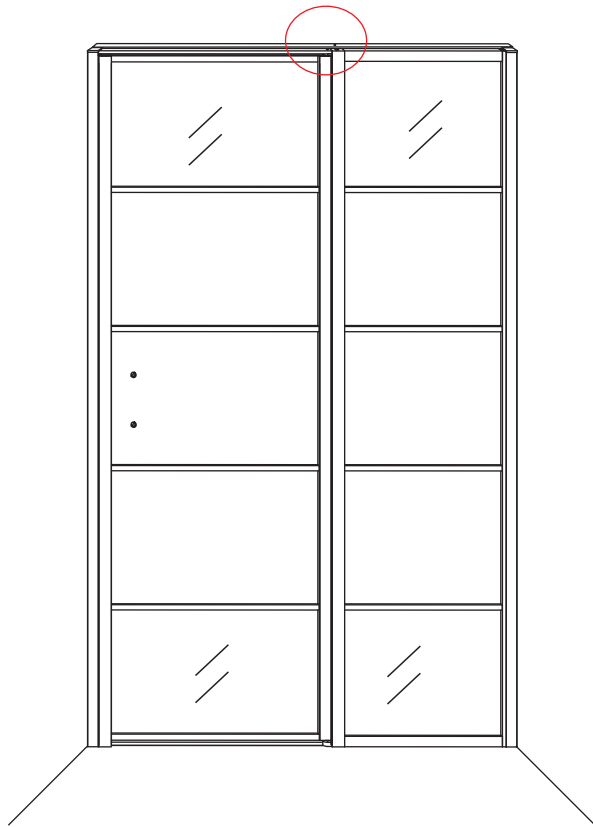

INSTALLATIE VOORSCHRIFT

HORIZON NISDEUR RECHTS / LINKS
+ VAST PANEEL MATZWART
Inclusief nieuwe stabilisatiestang

RECHTS

LINKS

Zonder NANO

NANO

beide zijden NANO behandeld

beide zijden NANO behandeld

Please remove the plastic on the profile before the installing.

4

Gebruik de zwarte schroeven om te installeren.

Voorzie alleen de buitenzijde van de cabine van siliconenkit.