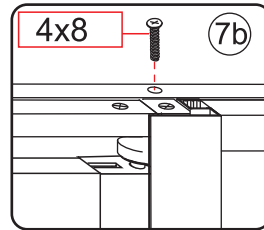

Please remove the plastic on the profile before the installing.

4

Gebruik de zwarte schroeven om te installeren.

Voorzie alleen de buitenzijde van de cabine van siliconenkit.