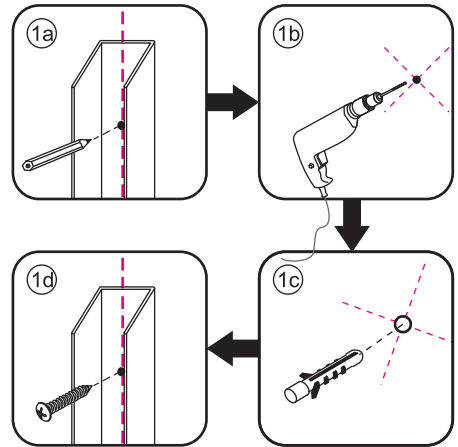

INSTALLATIE VOORSCHRIFT

HORIZON NISDEUR RECHTS / LINKS
+ VAST PANEEL MATZWART
Inclusief nieuwe stabilisatiestang

RECHTS

LINKS

Zonder NANO

NANO

beide zijden NANO behandeld

beide zijden NANO behandeld

NANO garantie: 2 jaar bij normaal gebruik
LET OP: gebruik geen grove scherpe voorwerpen, zoals schuursponsjes of staalwol om het glas schoon te maken.

2

| | | | | | | |
|------|------|------|------|------|------|------|
| ① X2 | ② X1 | ③ x1 | ④ X1 | ⑤ X1 | ⑥ X1 | ⑦ X2 |
| ⑧ X1 | ⑨ X1 | ⑩ X1 | ⑪ X2 | ⑫ X1 | ⑬ X1 | ⑭ X1 |
| X10 | X11 | 4x30 | 4x13 | 4x10 | 4x25 | 4x8 |

Please remove the plastic on the profile before the installing.

4

Gebruik de zwarte schroeven om te installeren.

Voorzie alleen de buitenzijde van de cabine van siliconenkit.