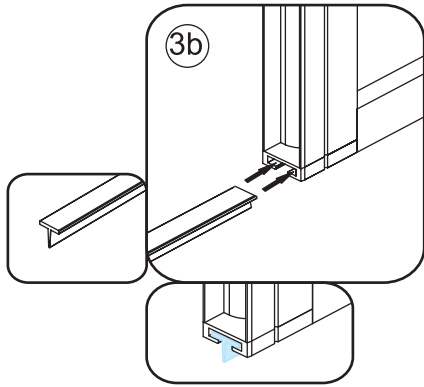

Please remove the plastic on the profile before the installing.

4

Gebruik de zwarte schroeven om te installeren.

Voorzie alleen de buitenzijde van de cabine van siliconenkit.