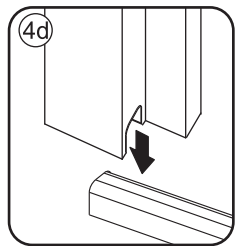

Please remove the plastic on the profile before the installing.

4

Gebruik de zwarte schroeven om te installeren.

Voorzie alleen de buitenzijde van de cabine van siliconenkit.