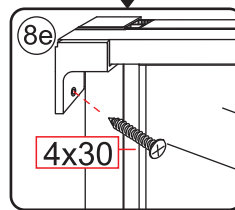

Please remove the plastic on the profile before the installing.

4

Gebruik de zwarte schroeven om te installeren.

Voorzie alleen de buitenzijde van de cabine van siliconenkit.