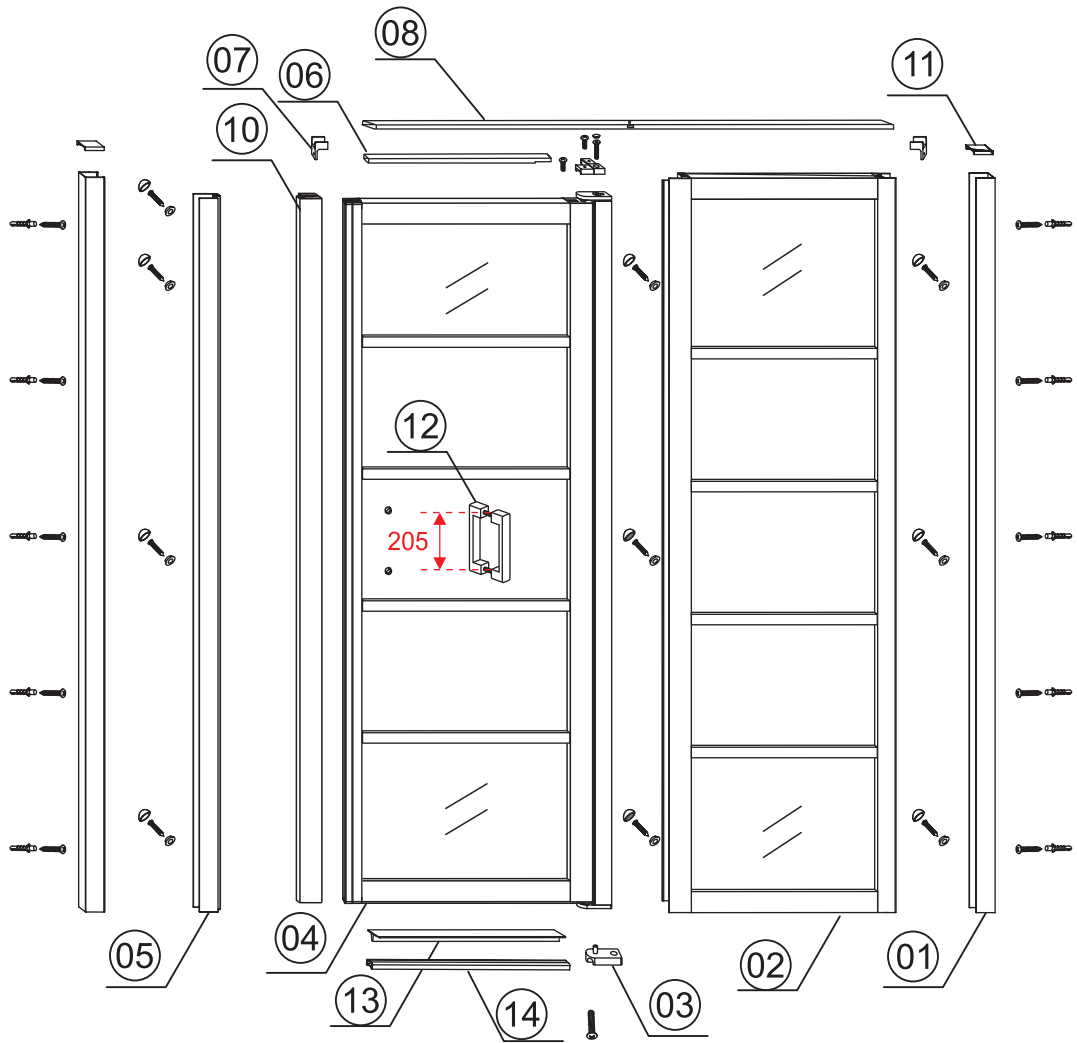

2

① X2	② X1	③ x1	④ X1	⑤ X1	⑥ X1	⑦ X2
⑧ X1	⑨ X1	⑩ X1	⑪ X2	⑫ X1	⑬ X1	⑭ X1
X10	X11	4x30	4x13	4x10	4x25	4x8