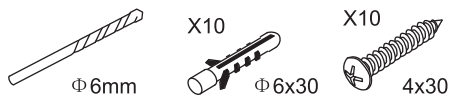

NANO garantie: 2 jaar bij normaal gebruik
LET OP: gebruik geen grove scherpe voorwerpen, zoals schuursponsjes of staalwol om het glas schoon te maken.

2

| | | | | | | |
|------|------|------|------|------|------|------|
| ① X2 | ② X1 | ③ x1 | ④ X1 | ⑤ X1 | ⑥ X1 | ⑦ X2 |
| ⑧ X1 | ⑨ X1 | ⑩ X1 | ⑪ X2 | ⑫ X1 | ⑬ X1 | ⑭ X1 |
| X10 | X11 | 4x30 | 4x13 | 4x10 | 4x25 | 4x8 |

Please remove the plastic on the profile before the installing.

4

Gebruik de zwarte schroeven om te installeren.

Voorzie alleen de buitenzijde van de cabine van siliconenkit.