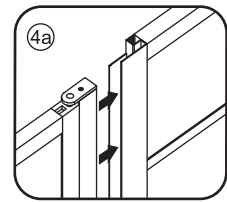

Please remove the plastic on the profile before the installing.

4

Gebruik de zwarte schroeven om te installeren.

Voorzie alleen de buitenzijde van de cabine van siliconenkit.