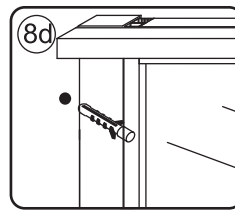

Please remove the plastic on the profile before the installing.

4

Gebruik de zwarte schroeven om te installeren.

Voorzie alleen de buitenzijde van de cabine van siliconenkit.