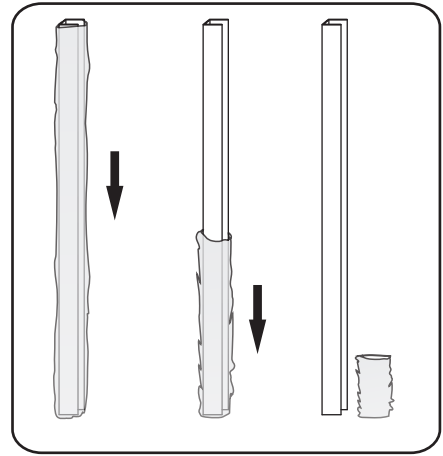

INSTALLATIE VOORSCHRIFT

HORIZON NISDEUR RECHTS / LINKS
+ VAST PANEEL MATZWART
Inclusief nieuwe stabilisatiestang

RECHTS

LINKS

Zonder NANO

NANO

beide zijden NANO behandeld

beide zijden NANO behandeld

NANO garantie: 2 jaar bij normaal gebruik
LET OP: gebruik geen grove scherpe voorwerpen, zoals schuursponsjes of staalwol om het glas schoon te maken.

2

| | | | | | | |
|------|------|------|------|------|------|------|
| ① X2 | ② X1 | ③ x1 | ④ X1 | ⑤ X1 | ⑥ X1 | ⑦ X2 |
| ⑧ X1 | ⑨ X1 | ⑩ X1 | ⑪ X2 | ⑫ X1 | ⑬ X1 | ⑭ X1 |
| X10 | X11 | 4x30 | 4x13 | 4x10 | 4x25 | 4x8 |

Please remove the plastic on the profile before the installing.

4

Gebruik de zwarte schroeven om te installeren.

Voorzie alleen de buitenzijde van de cabine van siliconenkit.