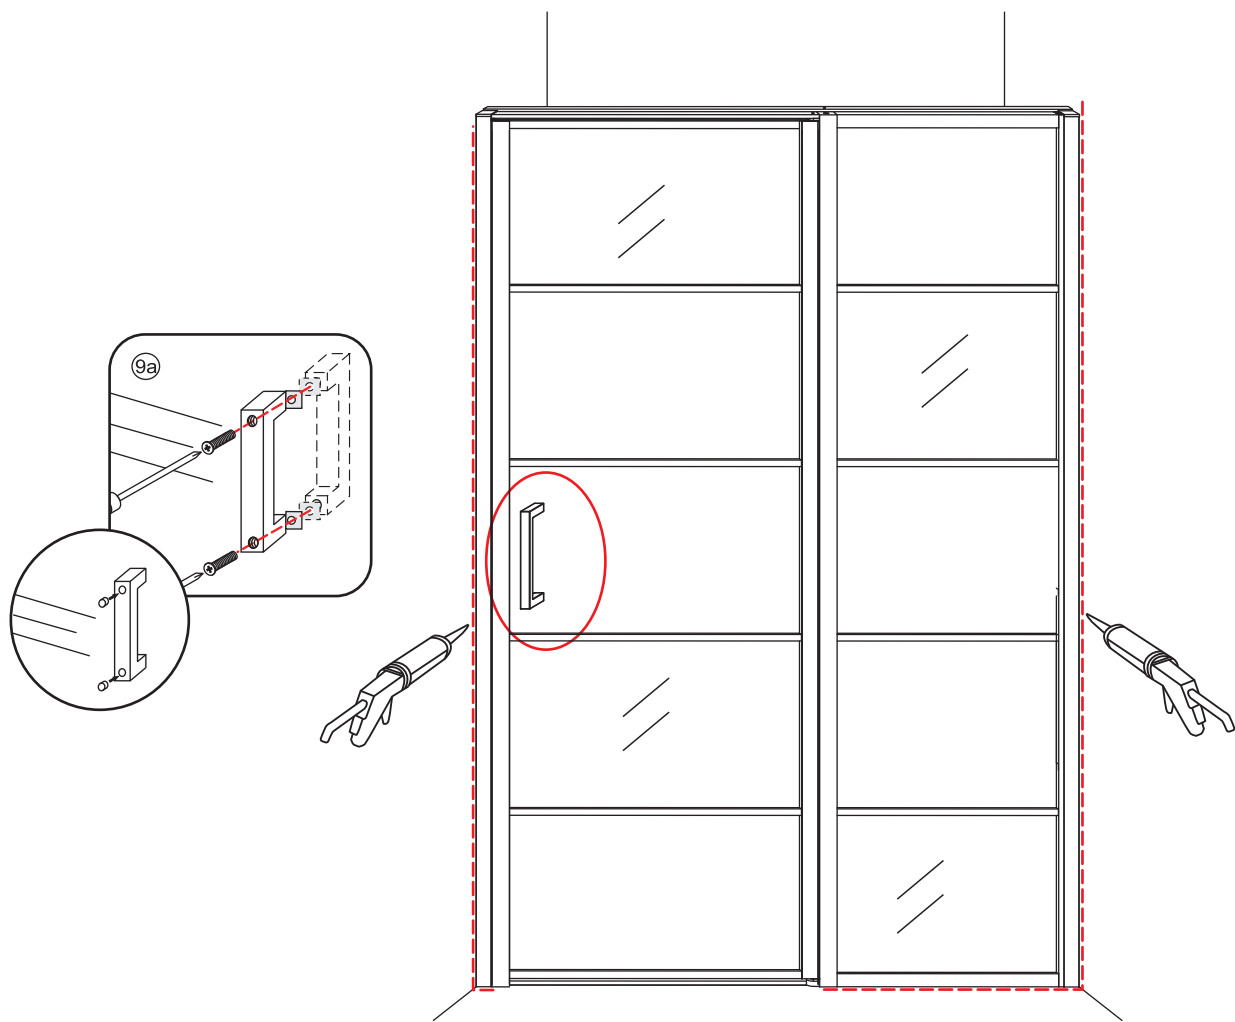

INSTALLATIE VOORSCHRIFT

HORIZON NISDEUR RECHTS / LINKS
+ VAST PANEEL MATZWART
Inclusief nieuwe stabilisatiestang

RECHTS

LINKS

Zonder NANO

NANO

beide zijden NANO behandeld

beide zijden NANO behandeld

Please remove the plastic on the profile before the installing.

4

Gebruik de zwarte schroeven om te installeren.

Voorzie alleen de buitenzijde van de cabine van siliconenkit.