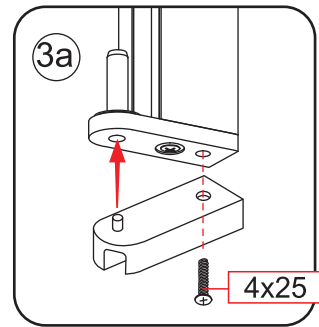

Please remove the plastic on the profile before the installing.

4

Gebruik de zwarte schroeven om te installeren.

Voorzie alleen de buitenzijde van de cabine van siliconenkit.