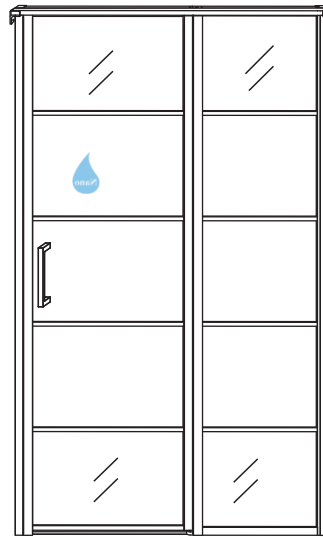

INSTALLATIE VOORSCHRIFT

HORIZON NISDEUR RECHTS / LINKS
+ VAST PANEEL MATZWART
Inclusief nieuwe stabilisatiestang

RECHTS

LINKS

Zonder NANO

NANO

beide zijden NANO behandeld

beide zijden NANO behandeld