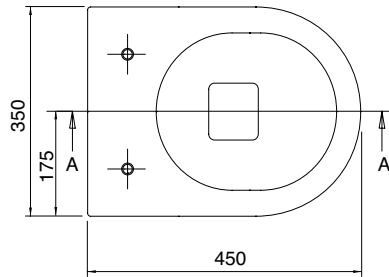

MOON CLEAN FLUSH HUNG WC

Art. 5524/CL - 45 x 35 Cm - 18,6 Kg - 6/4,5 L.

Wc Sospeso 6/4,5 lt

Wall-mounted WC 6/4,5 l

Cuvette suspendue 6/4,5 L

Hänge-WC 6/4,5 lt

Inodoro Suspendido 6/4,5 lt

Унитаз подвесной, 6/4,5л

Tolleranza dimensioni $\pm 5\%$

Dimension tolerance $\pm 5\%$