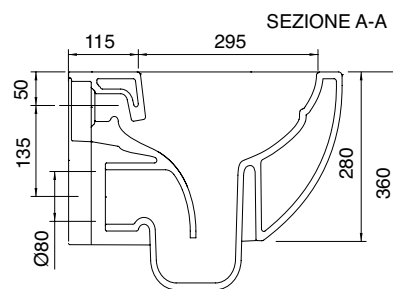

MOON CLEAN FLUSH HUNG WC

Art. 5524/CL - 45 x 35 Cm - 18,6 Kg - 6/4,5 L.

Wc Sospeso 6/4,5 lt

Wall-mounted WC 6/4,5 l

Cuvette suspendue 6/4,5 L

Hänge-WC 6/4,5 lt

Inodoro Suspendido 6/4,5 lt

Унитаз подвесной, 6/4,5л

Tolleranza dimensioni $\pm 5\%$

Dimension tolerance $\pm 5\%$