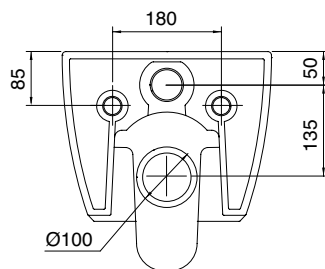

MOON CLEAN FLUSH HUNG WC

Art. 5524/CL - 45 x 35 Cm - 18,6 Kg - 6/4,5 L.

Wc Sospeso 6/4,5 lt

Wall-mounted WC 6/4,5 l

Cuvette suspendue 6/4,5 L

Hänge-WC 6/4,5 lt

Inodoro Suspendido 6/4,5 lt

Унитаз подвесной, 6/4,5л

Tolleranza dimensioni $\pm 5\%$

Dimension tolerance $\pm 5\%$