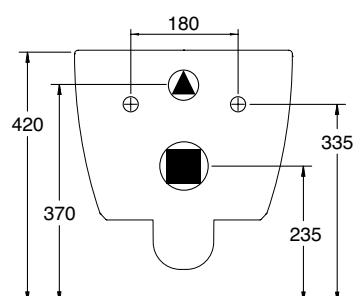

MOON CLEAN FLUSH HUNG WC

Art. 5524/CL - 45 x 35 Cm - 18,6 Kg - 6/4,5 L.

Wc Sospeso 6/4,5 lt

Wall-mounted WC 6/4,5 l

Cuvette suspendue 6/4,5 L

Hänge-WC 6/4,5 lt

Inodoro Suspendido 6/4,5 lt

Унитаз подвесной, 6/4,5л

Tolleranza dimensioni $\pm 5\%$

Dimension tolerance $\pm 5\%$