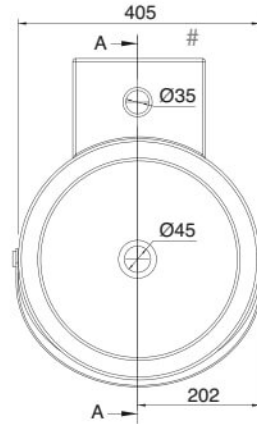

## BUCKET 40R

Art. 8804 - 40,5 x 54 Cm - 24 Kg - 6 L.

Lavabo da appoggio o sospeso, predisposto per rubinetteria monoforo

Lay-on or wall-mounted washbasin, configured for single-hole tap set

Lavabo à poser ou suspendu, conçu pour robinetterie monotrou

Tolleranza dimensioni  $\pm 5\%$   
Dimension tolerance  $\pm 5\%$