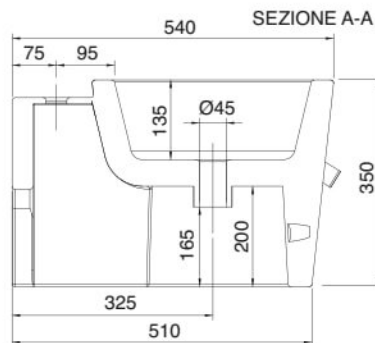

## BUCKET 40R

Art. 8804 - 40,5 x 54 Cm - 24 Kg - 6 L.

Lavabo da appoggio o sospeso, predisposto per rubinetteria monoforo

Lay-on or wall-mounted washbasin, configured for single-hole tap set

Lavabo à poser ou suspendu, conçu pour robinetterie monotrou

Aufsatz-oder Hängewaschbecken, ausgelegt für 1-Loch-Armatur

Lavabo de apoyo o suspendido con predisposición para grifería monoforo

Раковина умывальника накладная или подвесная с одним отверстием под смеситель

Tolleranza dimensioni  $\pm 5\%$   
Dimension tolerance  $\pm 5\%$