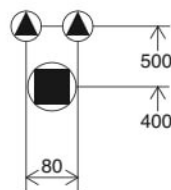

## BUCKET 40R

Art. 8804 - 40,5 x 54 Cm - 24 Kg - 6 L.

Lavabo da appoggio o sospeso, predisposto per rubinetteria monoforo

Lay-on or wall-mounted washbasin, configured for single-hole tap set

Lavabo à poser ou suspendu, conçu pour robinetterie monotrou

Aufsatz-oder Hängewaschbecken, ausgelegt für 1-Loch-Armatur

Lavabo de apoyo o suspendido con predisposición para grifería monoforo

Раковина умывальника накладная или подвесная с одним отверстием под смеситель

Tolleranza dimensioni  $\pm 5\%$   
Dimension tolerance  $\pm 5\%$