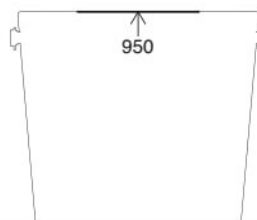

## BUCKET 40R

Art. 8804 - 40,5 x 54 Cm - 24 Kg - 6 L.

Lavabo da appoggio o sospeso, predisposto per rubinetteria monoforo

Lay-on or wall-mounted washbasin, configured for single-hole tap set

Lavabo à poser ou suspendu, conçu pour robinetterie monotrou

Tolleranza dimensioni  $\pm 5\%$   
Dimension tolerance  $\pm 5\%$