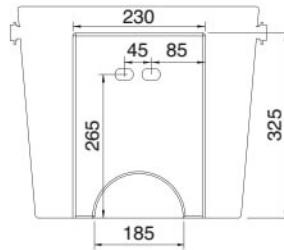

## BUCKET 40R

Art. 8804 - 40,5 x 54 Cm - 24 Kg - 6 L.

Lavabo da appoggio o sospeso, predisposto per rubinetteria monoforo

Lay-on or wall-mounted washbasin, configured for single-hole tap set

Lavabo à poser ou suspendu, conçu pour robinetterie monotrou

Tolleranza dimensioni  $\pm 5\%$   
Dimension tolerance  $\pm 5\%$