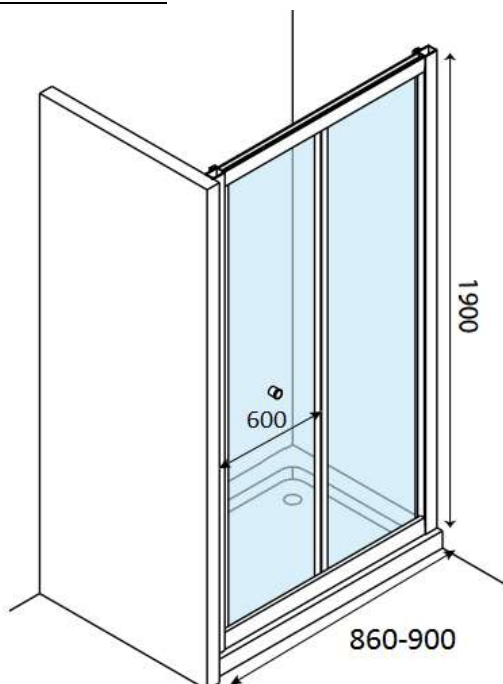

**STAR ALU EASY – VOUWDEUR - 90X190 - CHROOM**

**SKU 224107**

**AFBEELDING**

**MAATTEKENING**

<b>Type douchedeur</b>	Vouwdeur
<b>Materiaal profiel</b>	Aluminium
<b>Uitvoering profiel</b>	Chroom
<b>Uitvoering glas</b>	Helder veiligheidsglas
<b>Dikte glas</b>	5 mm
<b>Behandeling glas</b>	Nee
<b>Mogelijke opstellingen</b>	Vaste wand
<b>Draairichting</b>	Inwendig 180°
<b>Inbouwmaat</b>	860 - 900 mm
<b>Instapbreedte</b>	600 mm
<b>Radius</b>	/
<b>Omkeerbaar</b>	Ja
<b>Liftfunctie</b>	Nee
<b>Greep</b>	Ja - verchroomd
<b>Type scharnier / wieltjes</b>	Scharnieren en Wieltjes
<b>Materiaal scharnier/wieltjes</b>	/
<b>Wegklapbare deur</b>	Nee
<b>Magnetische sluiting</b>	Ja
<b>Verbredingsprofiel</b>	224108
<b>Keuringen</b>	CE
<b>Netto gewicht</b>	26 kg
<b>Garantie</b>	5 jaar
<b>Extra's</b>	Gemakkelijk montage deuren
<b>Frameloze</b>	Nee
<b>Met bevestigingsmateriaal</b>	Ja