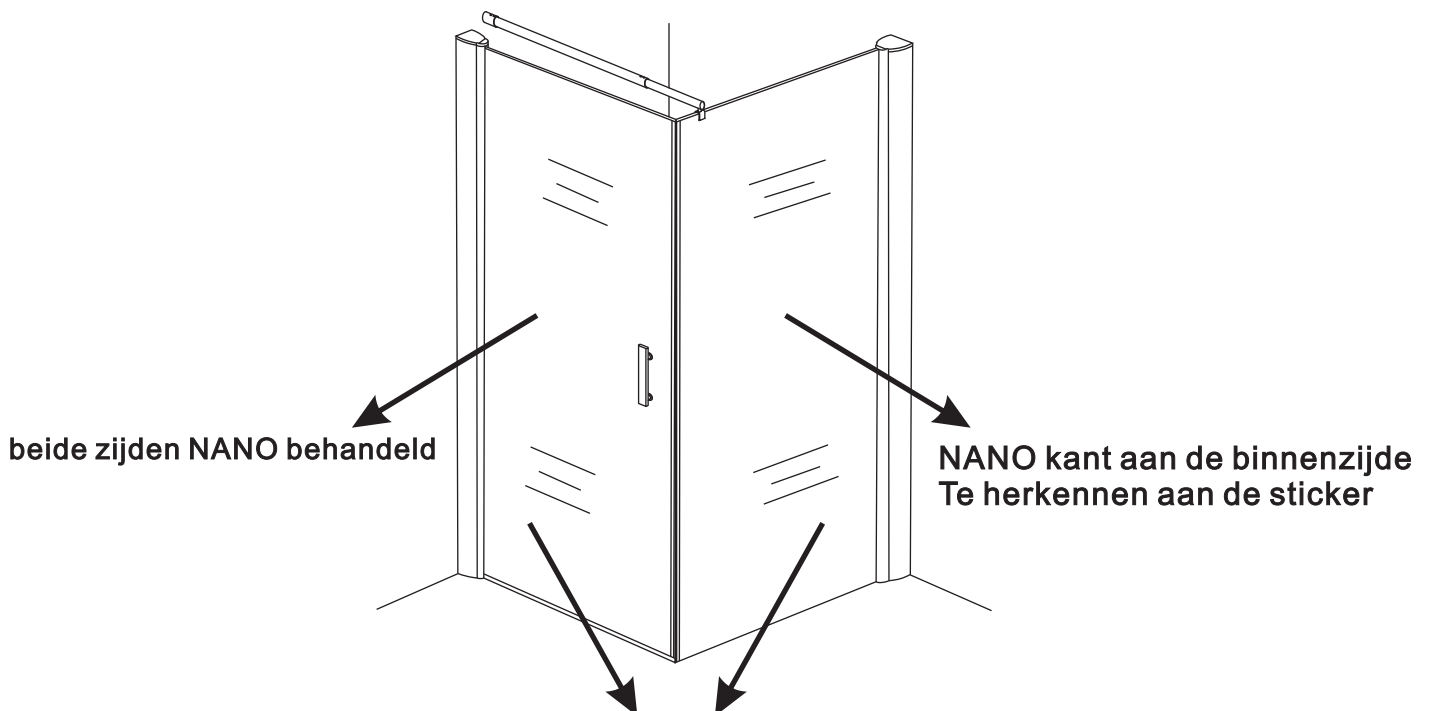

INSTALLATIE VOORSCHRIFT

ECO NISDEUR met profiel
+
ECO ZIJWAND voor eco nisdeur

Zonder NANO

NANO

NANO garantie: 2 jaar bij normaal gebruik

LET OP: gebruik geen grove scherpe voorwerpen, zoals schuursponsjes of staalwol om het glas schoon te maken.

1

- | | | | | | | |
|------|------|------|------|------|------|------|
| ① X2 | ② X2 | ③ X2 | ④ X1 | ⑤ X1 | ⑥ X1 | ⑦ X1 |
| ⑧ X1 | ⑨ X1 | ⑩ X1 | ⑪ X1 | X15 | X11 | |

3

Deur links scharnierend

Deur rechts scharnierend