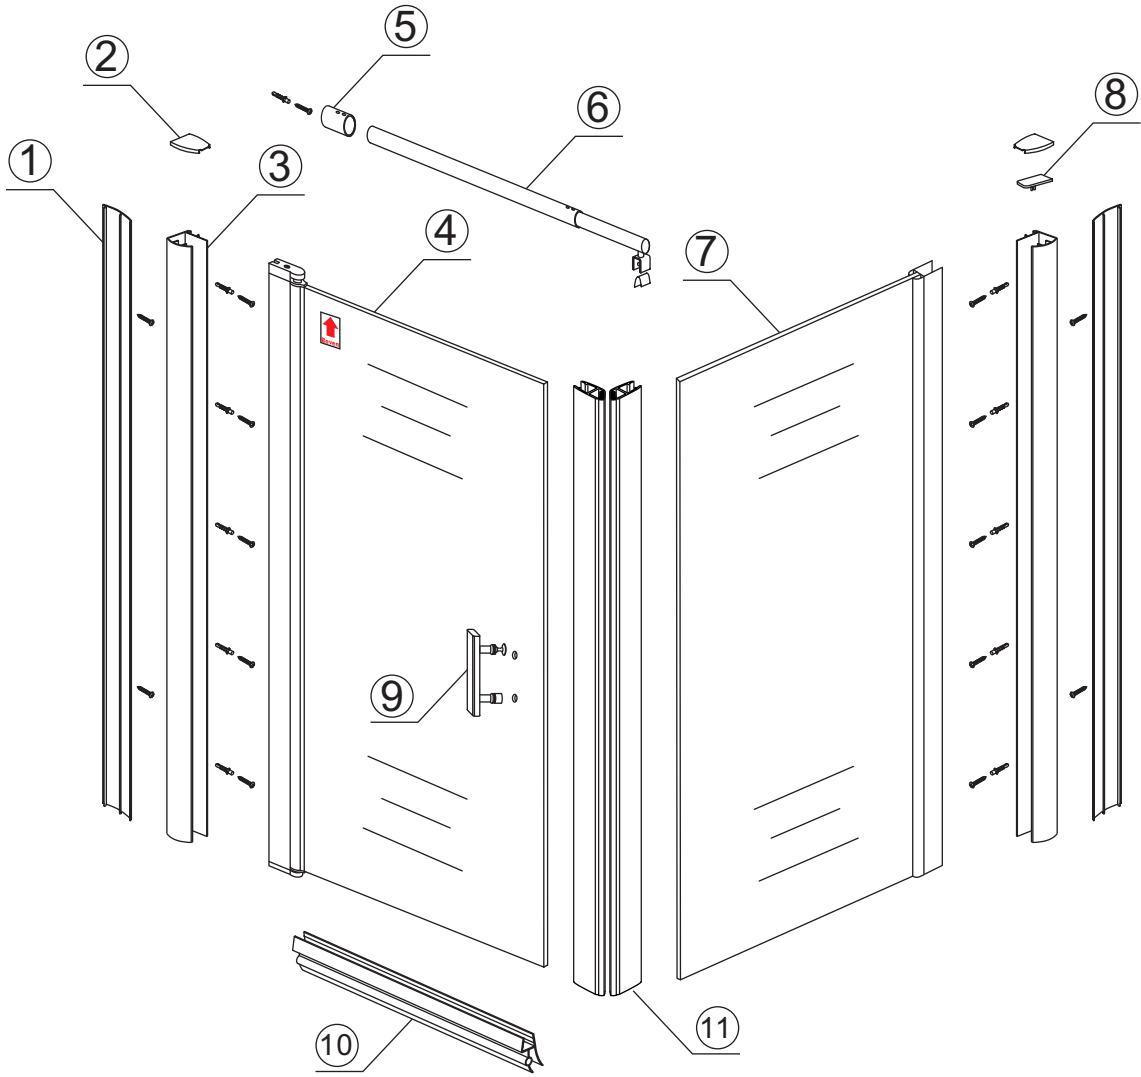

INSTALLATIE VOORSCHRIFT

ECO NISDEUR met profiel
+
ECO ZIJWAND voor eco nisdeur

Zonder NANO

NANO

NANO garantie: 2 jaar bij normaal gebruik

LET OP: gebruik geen grove scherpe voorwerpen, zoals schuursponsjes of staalwol om het glas schoon te maken.

1

- | | | | | | | |
|------|------|------|------|------|------|------|
| ① X2 | ② X2 | ③ X2 | ④ X1 | ⑤ X1 | ⑥ X1 | ⑦ X1 |
| ⑧ X1 | ⑨ X1 | ⑩ X1 | ⑪ X1 | X15 | X11 | |

3

Deur links scharnierend

Deur rechts scharnierend