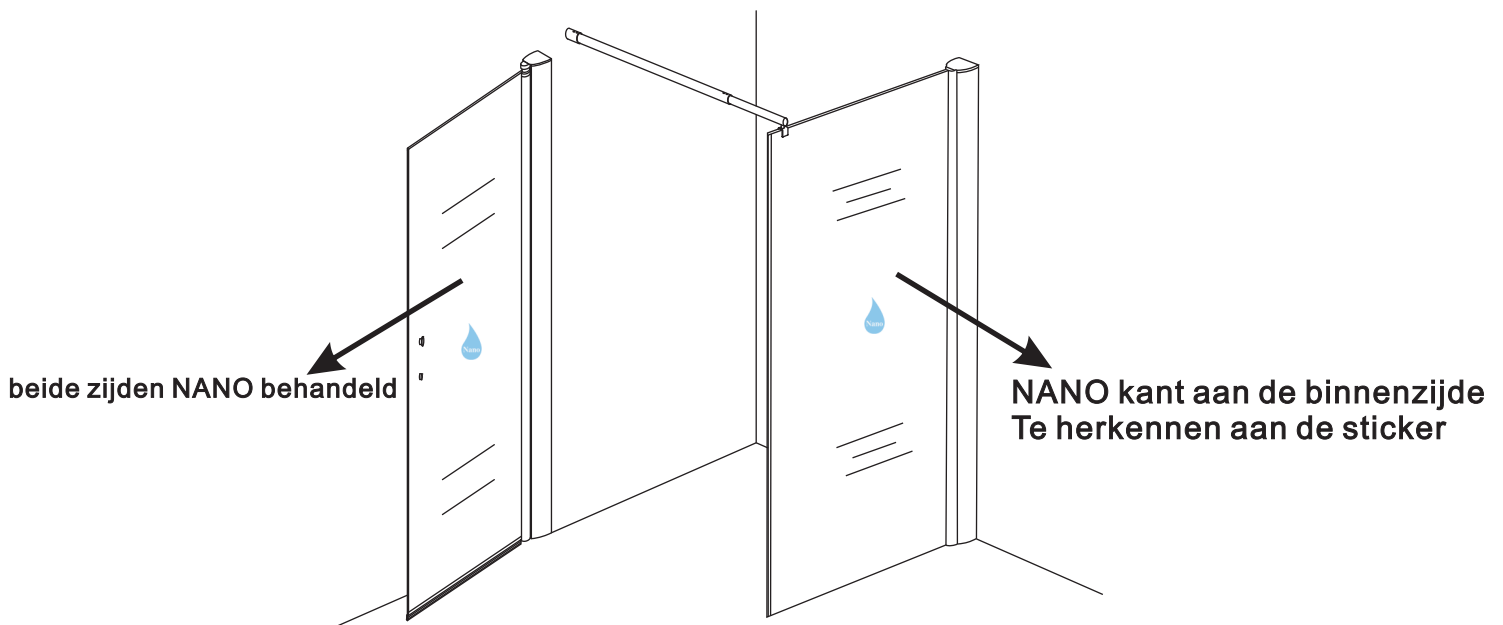

INSTALLATIE VOORSCHRIFT

ECO NISDEUR met profiel
+
ECO ZIJWAND voor eco nisdeur

Zonder NANO

NANO

NANO garantie: 2 jaar bij normaal gebruik

LET OP: gebruik geen grove scherpe voorwerpen, zoals schuursponsjes of staalwol om het glas schoon te maken.

1

- | | | | | | | |
|------|------|------|------|------|------|------|
| ① X2 | ② X2 | ③ X2 | ④ X1 | ⑤ X1 | ⑥ X1 | ⑦ X1 |
| ⑧ X1 | ⑨ X1 | ⑩ X1 | ⑪ X1 | X15 | X11 | |

3

Deur links scharnierend

Deur rechts scharnierend