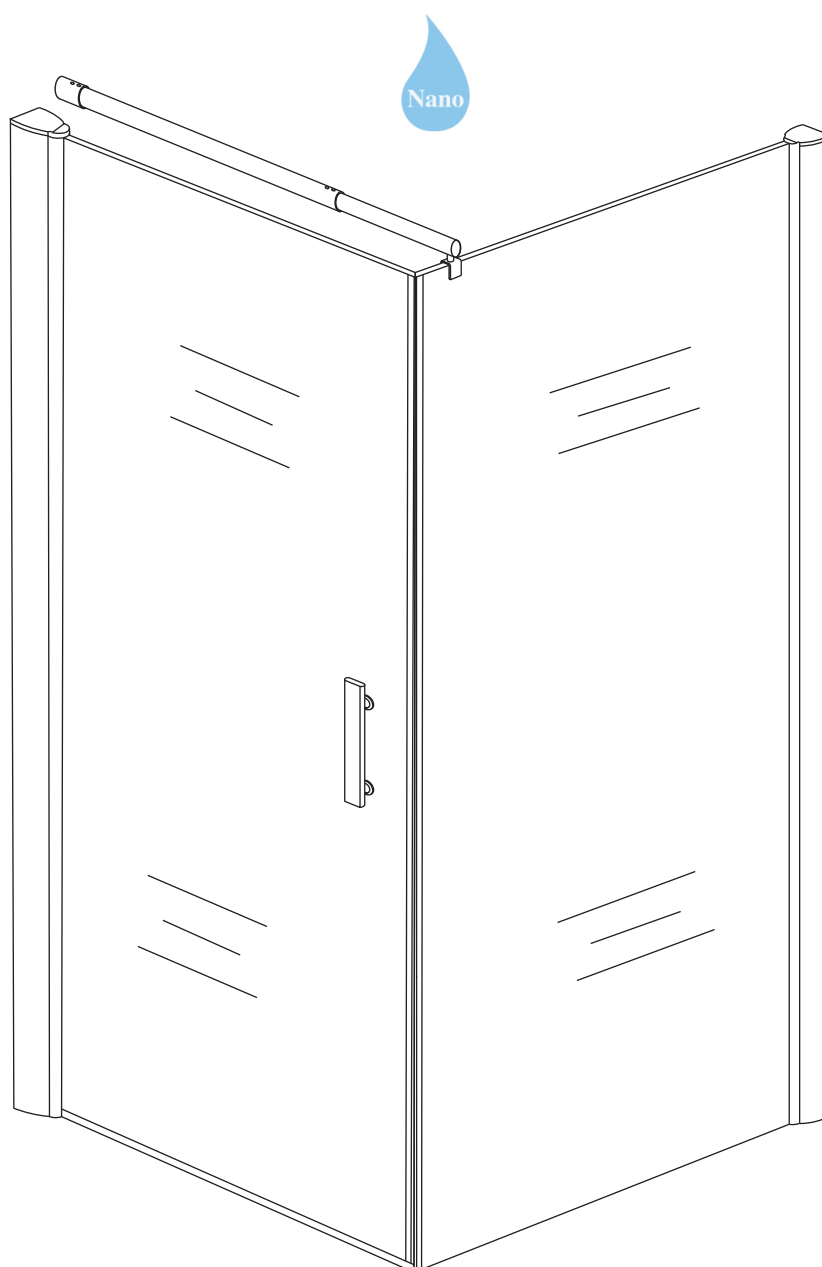

INSTALLATIE VOORSCHRIFT

ECO NISDEUR met profiel
+
ECO ZIJWAND voor eco nisdeur

Zonder NANO

NANO

NANO garantie: 2 jaar bij normaal gebruik

LET OP: gebruik geen grove scherpe voorwerpen, zoals schuursponsjes of staalwol om het glas schoon te maken.

1

- | | | | | | | |
|------|------|------|------|------|------|------|
| ① X2 | ② X2 | ③ X2 | ④ X1 | ⑤ X1 | ⑥ X1 | ⑦ X1 |
| ⑧ X1 | ⑨ X1 | ⑩ X1 | ⑪ X1 | X15 | X11 | |

3

Deur links scharnierend

Deur rechts scharnierend