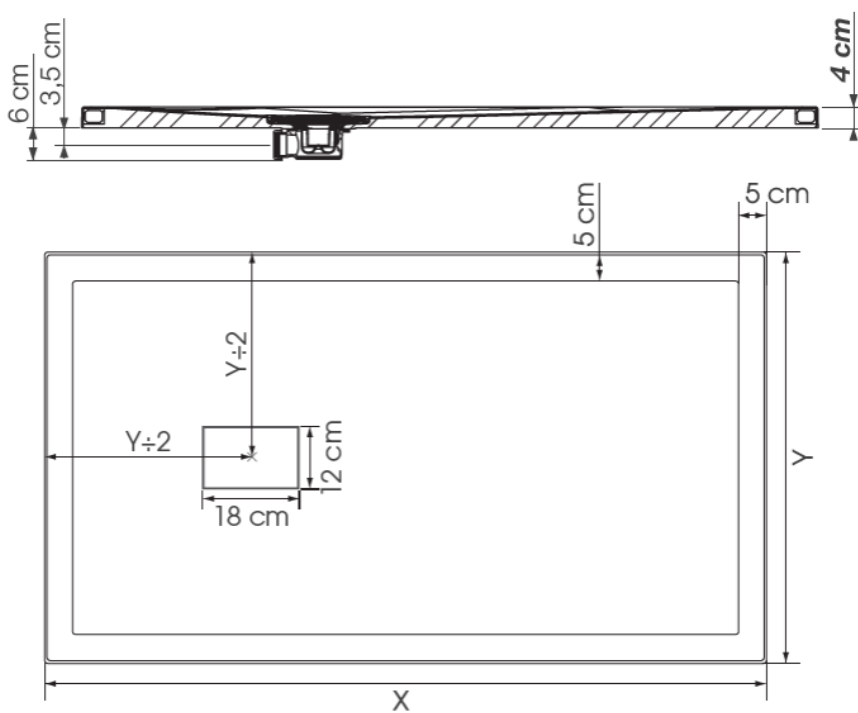

ICARUS – DOUCHEBAK – 160X90

SKU 122132

X	Y
120	90
140	90
160	90
180	90
Tolerantie X & Y = +/- 0.5cm	

ICARUS – DOUCHEBAK – 160X90
SKU 122132

Type douchebak	Rechthoekig
Breedte	1600 mm
Diepte	900 mm
Hoogte	40 mm
Materiaal	Acryl – met PUR aan de onderkant
Dikte	3 mm
Kleur	Wit blinkend – effen structuur
Montage	Zelfdragend
Potenstel	Niet nodig voor de montage
Antislip	Neen
Afdekplaatje	Inbegrepen
Afvoer	Inbegrepen
Ø afvoer	D 90 mm
Bevestiging	Voor montage op de vloer of gelijk met de vloer
Netto gewicht	26 kg
Garantie	5 jaar