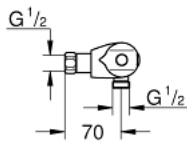

34 815 003 GROHTHERM 1000 THERMOSTATISCHE DOUCHEKRAAN 1/2"

PRODUCTOMSCHRIJVING

- wandmontage
- **GROHE CoolTouch**
- **GROHE StarLight** schitterende chroomafwerking
- **GROHE MetalGrip**: ergonomische metalen greep
- **GROHE SafeStop**: instelknop met veiligheidsblokkering bij 38°C
- **GROHE SafeStop Plus** optionele temperatuurbegrenzer op 43°C
- **GROHE TurboStat**: 2x sneller en 2x nauwkeuriger de gewenste temperatuur
- geïntegreerde afsluitkraan
- verstelbare spaarknop **GROHE EcoButton**
- keramisch-bovendeel 1/2", 180°
- douche-aansluiting onderaan, 1/2"
- geïntegreerde terugslagklep(pen) Belgaqua aanvaard
- vuilfilters
- terugstroombeveiliging
- **bouwmaat: 120 mm**
- zonder koppelingen
- **GROHE EcoJoy** waterbesparende technologie
- **professionele versie**

34 815 003 GROHTHERM 1000 THERMOSTATISCHE DOUCHEKRAAN 1/2"

RESERVEONDERDELEN

- 1: Afsluitgreep (Bestelnummer 47972000)
 - 1.1: Afdekkapje (Bestelnummer 4797400M)
 - 2: Keramisch bovendeel 1/2" (Bestelnummer 45346000)
 - 2.1: O-Ring Ø18,2 x Ø1,7 (Bestelnummer 0392400M)
 - 3: Instelknop (Bestelnummer 47973000)
 - 3.1: Afdekkapje (Bestelnummer 4797400M)
 - 4: Bevestigingsring (Bestelnummer 47743000)
 - 5: Thermo- element 1/2" voor alle opbouw Grotherm 800, 1000, 2000, 3000 en douchesystemen (Bestelnummer 47439000)
 - 6: Waterloop (Bestelnummer 47975000)
 - 7: Terugslagklep (Bestelnummer 47134000)
 - 7.1: Zeef (Bestelnummer 47135000)
 - 7.2: Terugslagklep (Bestelnummer 08565000)
 - 8: Terugslagklep (Bestelnummer 08565000)
 - 9: Kruis-zittingsleutel (Bestelnummer 19053000)*
 - 10: Sleutel voor bovenstuk ¾ (Bestelnummer 19332000)*
 - 11: GROHE TurboStat cartouche 1/2" (Bestelnummer 47175000)*
- * Optionele accessoires