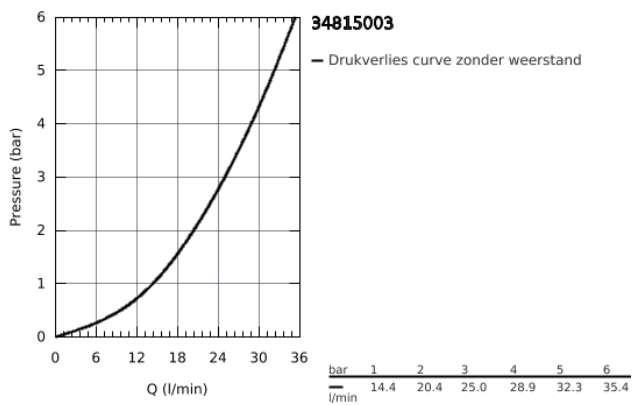

34 815 003 GROHTHERM 1000 THERMOSTATISCHE DOUCHEKRAAN 1/2"

PRODUCTOMSCHRIJVING

- wandmontage
- **GROHE CoolTouch**
- **GROHE StarLight** schitterende chroomafwerking
- **GROHE MetalGrip**: ergonomische metalen greep
- **GROHE SafeStop**: instelknop met veiligheidsblokkering bij 38°C
- **GROHE SafeStop Plus** optionele temperatuurbegrenzer op 43°C
- **GROHE TurboStat**: 2x sneller en 2x nauwkeuriger de gewenste temperatuur
- geïntegreerde afsluitkraan
- verstelbare spaarknop **GROHE EcoButton**
- keramisch-bovendeel 1/2", 180°
- douche-aansluiting onderaan, 1/2"
- geïntegreerde terugslagklep(pen) Belgaqua aanvaard
- vuilfilters
- terugstroombeveiliging
- **bouwmaat: 120 mm**
- zonder koppelingen
- **GROHE EcoJoy** waterbesparende technologie
- **professionele versie**

34 815 003 GROHTHERM 1000 THERMOSTATISCHE DOUCHEKRAAN 1/2"

RESERVEONDERDELEN

- 1: Afsluitgreep (Bestelnummer 47972000)
 - 1.1: Afdekkapje (Bestelnummer 4797400M)
 - 2: Keramisch bovendeel 1/2" (Bestelnummer 45346000)
 - 2.1: O-Ring Ø18,2 x Ø1,7 (Bestelnummer 0392400M)
 - 3: Instelknop (Bestelnummer 47973000)
 - 3.1: Afdekkapje (Bestelnummer 4797400M)
 - 4: Bevestigingsring (Bestelnummer 47743000)
 - 5: Thermo- element 1/2" voor alle opbouw Grotherm 800, 1000, 2000, 3000 en douchesystemen (Bestelnummer 47439000)
 - 6: Waterloop (Bestelnummer 47975000)
 - 7: Terugslagklep (Bestelnummer 47134000)
 - 7.1: Zeef (Bestelnummer 47135000)
 - 7.2: Terugslagklep (Bestelnummer 08565000)
 - 8: Terugslagklep (Bestelnummer 08565000)
 - 9: Kruis-zittingsleutel (Bestelnummer 19053000)*
 - 10: Sleutel voor bovenstuk ¾ (Bestelnummer 19332000)*
 - 11: GROHE TurboStat cartouche 1/2" (Bestelnummer 47175000)*
- * Optionele accessoires