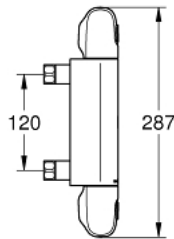

34 815 003 GROHTHERM 1000 THERMOSTATISCHE DOUCHEKRAAN 1/2"

PRODUCTOMSCHRIJVING

- wandmontage
- **GROHE CoolTouch**
- **GROHE StarLight** schitterende chroomafwerking
- **GROHE MetalGrip**: ergonomische metalen greep
- **GROHE SafeStop**: instelknop met veiligheidsblokkering bij 38°C
- **GROHE SafeStop Plus** optionele temperatuurbegrenzer op 43°C
- **GROHE TurboStat**: 2x sneller en 2x nauwkeuriger de gewenste temperatuur
- geïntegreerde afsluitkraan
- verstelbare spaarknop **GROHE EcoButton**
- keramisch-bovendeel 1/2", 180°
- douche-aansluiting onderaan, 1/2"
- geïntegreerde terugslagklep(pen) Belgaqua aanvaard
- vuilfilters
- terugstroombeveiliging
- **bouwmaat: 120 mm**
- zonder koppelingen
- **GROHE EcoJoy** waterbesparende technologie
- **professionele versie**

34 815 003 GROHTHERM 1000 THERMOSTATISCHE DOUCHEKRAAN 1/2"

RESERVEONDERDELEN

- 1: Afsluitgreep (Bestelnummer 47972000)
 - 1.1: Afdekkapje (Bestelnummer 4797400M)
 - 2: Keramisch bovendeel 1/2" (Bestelnummer 45346000)
 - 2.1: O-Ring Ø18,2 x Ø1,7 (Bestelnummer 0392400M)
 - 3: Instelknop (Bestelnummer 47973000)
 - 3.1: Afdekkapje (Bestelnummer 4797400M)
 - 4: Bevestigingsring (Bestelnummer 47743000)
 - 5: Thermo- element 1/2" voor alle opbouw Grotherm 800, 1000, 2000, 3000 en douchesystemen (Bestelnummer 47439000)
 - 6: Waterloop (Bestelnummer 47975000)
 - 7: Terugslagklep (Bestelnummer 47134000)
 - 7.1: Zeef (Bestelnummer 47135000)
 - 7.2: Terugslagklep (Bestelnummer 08565000)
 - 8: Terugslagklep (Bestelnummer 08565000)
 - 9: Kruis-zittingsleutel (Bestelnummer 19053000)*
 - 10: Sleutel voor bovenstuk ¾ (Bestelnummer 19332000)*
 - 11: GROHE TurboStat cartouche 1/2" (Bestelnummer 47175000)*
- * Optionele accessoires