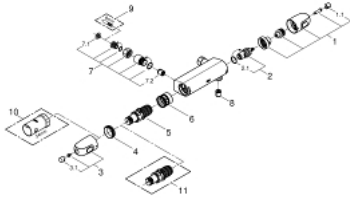

34 815 003 GROHTHERM 1000 THERMOSTATISCHE DOUCHEKRAAN 1/2"

PRODUCTOMSCHRIJVING

- wandmontage
- **GROHE CoolTouch**
- **GROHE StarLight** schitterende chroomafwerking
- **GROHE MetalGrip**: ergonomische metalen greep
- **GROHE SafeStop**: instelknop met veiligheidsblokkering bij 38°C
- **GROHE SafeStop Plus** optionele temperatuurbegrenzer op 43°C
- **GROHE TurboStat**: 2x sneller en 2x nauwkeuriger de gewenste temperatuur
- geïntegreerde afsluitkraan
- verstelbare spaarknop **GROHE EcoButton**
- keramisch-bovendeel 1/2", 180°
- douche-aansluiting onderaan, 1/2"
- geïntegreerde terugslagklep(pen) Belgaqua aanvaard
- vuilfilters
- terugstroombeveiliging
- **bouwmaat: 120 mm**
- zonder koppelingen
- **GROHE EcoJoy** waterbesparende technologie
- **professionele versie**

34 815 003 GROHTHERM 1000 THERMOSTATISCHE DOUCHEKRAAN 1/2"

RESERVEONDERDELEN

- 1: Afsluitgreep (Bestelnummer 47972000)
 - 1.1: Afdekkapje (Bestelnummer 4797400M)
 - 2: Keramisch bovendeel 1/2" (Bestelnummer 45346000)
 - 2.1: O-Ring Ø18,2 x Ø1,7 (Bestelnummer 0392400M)
 - 3: Instelknop (Bestelnummer 47973000)
 - 3.1: Afdekkapje (Bestelnummer 4797400M)
 - 4: Bevestigingsring (Bestelnummer 47743000)
 - 5: Thermo- element 1/2" voor alle opbouw Grotherm 800, 1000, 2000, 3000 en douchesystemen (Bestelnummer 47439000)
 - 6: Waterloop (Bestelnummer 47975000)
 - 7: Terugslagklep (Bestelnummer 47134000)
 - 7.1: Zeef (Bestelnummer 47135000)
 - 7.2: Terugslagklep (Bestelnummer 08565000)
 - 8: Terugslagklep (Bestelnummer 08565000)
 - 9: Kruis-zittingsleutel (Bestelnummer 19053000)*
 - 10: Sleutel voor bovenstuk ¾ (Bestelnummer 19332000)*
 - 11: GROHE TurboStat cartouche 1/2" (Bestelnummer 47175000)*
- * Optionele accessoires