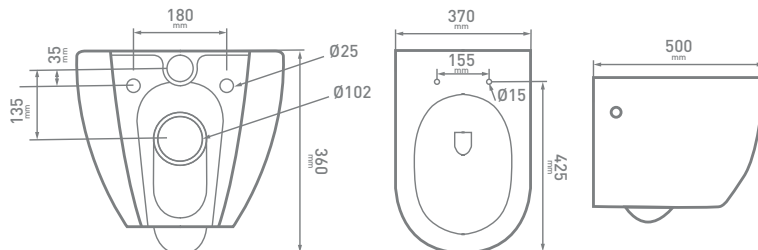

AQUAFLOW

Ref.

Omschrijving / Description

055149

wandcloset **spoelrandloos** met soft-close take-off design zitting /
 cuvette suspendue **sans bride** avec abattant soft-close take-off design

- **spoelrandloos**
- wandcloset
- soft-close & take-off design toiletzitting in Duroplast
- scharnieren in roestvrij staal
- gemakkelijk in onderhoud
- + montageset
- + handleiding
- stevige full-colour verpakking

- **sans bride**
- cuvette suspendue
- abattant design soft-close & take-off en Duroplast
- charnières en inox
- facile à nettoyer
- + set de fixation
- + notice
- emballage solide full-colour

Ref. 055149