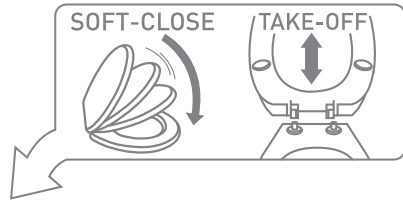

AQUAFLOW

Ref.

Omschrijving / Description

055149

wandcloset **spoelrandloos** met soft-close take-off design zitting /
 cuvette suspendue **sans bride** avec abattant soft-close take-off design

- **spoelrandloos**
- wandcloset
- soft-close & take-off design toiletzitting in Duroplast
- scharnieren in roestvrij staal
- gemakkelijk in onderhoud
- + montageset
- + handleiding
- stevige full-colour verpakking

- **sans bride**
- cuvette suspendue
- abattant design soft-close & take-off en Duroplast
- charnières en inox
- facile à nettoyer
- + set de fixation
- + notice
- emballage solide full-colour

Ref. 055149