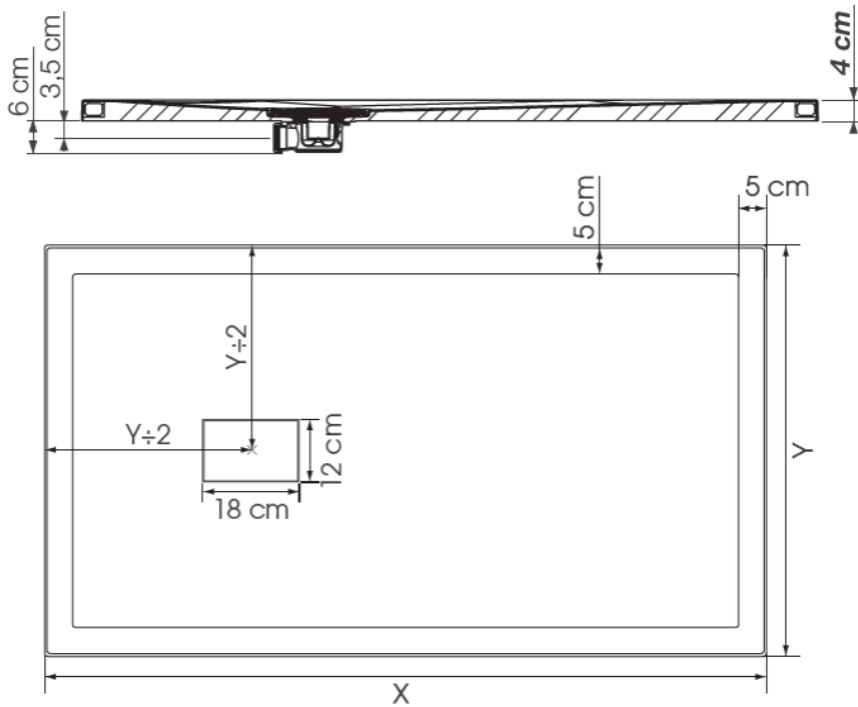

ICARUS – DOUCHEBAK – 120X90

SKU 122130

X	Y
120	90
140	90
160	90
180	90
Tolerantie X & Y = +/- 0.5cm	

ICARUS – DOUCHEBAK – 120X90
SKU 122130

Type douchebak	Rechthoekig
Breedte	1200 mm
Diepte	900 mm
Hoogte	40 mm
Materiaal	Acryl – met PUR aan de onderkant
Dikte	3 mm
Kleur	Wit blinkend – effen structuur
Montage	Zelfdragend
Potenstel	Niet nodig voor de montage
Antislip	Neen
Afdekplaatje	Inbegrepen
Afvoer	Inbegrepen
Ø afvoer	D 90 mm
Bevestiging	Voor montage op de vloer of gelijk met de vloer
Netto gewicht	17 kg
Garantie	5 jaar