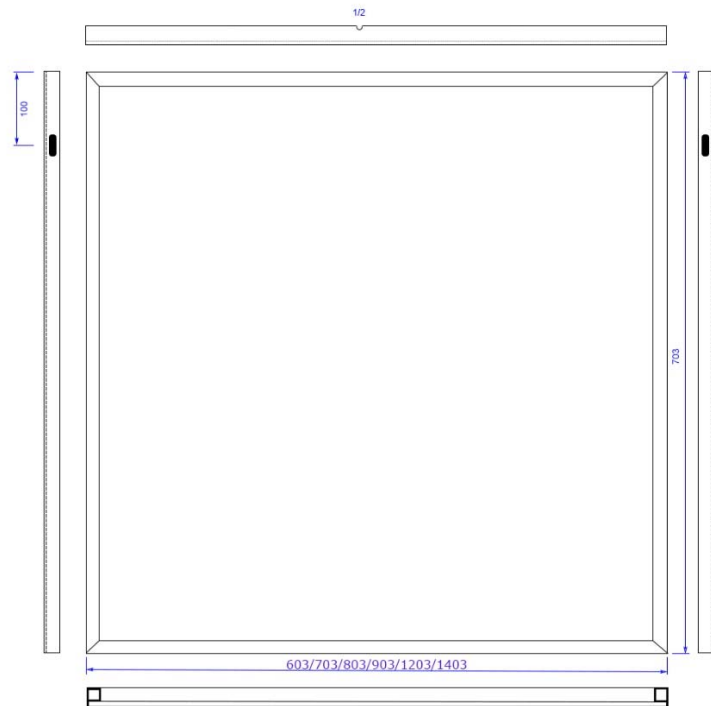

LUZ – SPIEGEL

Spiegel met kader in aluminium.

| | Breedte | Hoogte |
|------------|----------------|---------------|
| Skü 221143 | 600 mm | 700 mm |
| Skü 221152 | 700 mm | 700 mm |
| Skü 221144 | 800 mm | 700 mm |
| Skü 221153 | 900 mm | 700 mm |
| Skü 221145 | 1200 mm | 700 mm |
| Skü 221146 | 1400 mm | 700 mm |