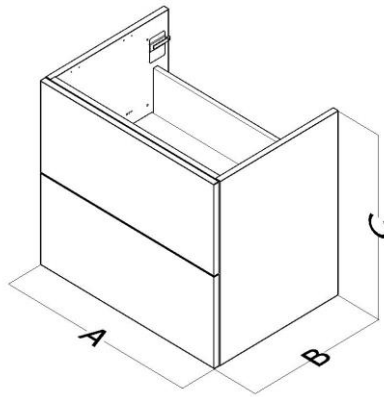

**Onderkast met 2 lades**  
Sous-meuble avec 2 tiroirs  
Unterschrank mitt 2 schubladen  
Vanity with 2 drawers

**A** Breedte / Largeur / Breite / Width 600 mm - 1200 mm

**B** Diepte / Profondeur / Tiefe / Depth 455 mm

**C** Hoogte / Hauteur / Höhe / Height 650 mm

**Art.**

- 942493 - White Standard - 0 siphon
- 942494 - U788 Artic Grey - 0 siphon
- 942495 - H1398 Riverside Oak - 0 siphon
- 942496 - H336 Verona Oak - 0 siphon
- 942497 - White Standard - 0 siphon
- 942498 - U788 Artic Grey - 0 siphon
- 942499 - H1398 Riverside Oak - 0 siphon
- 942500 - H336 Verona Oak - 0 siphon
- 942501 - White Standard - 0 siphon
- 942502 - U788 Artic Grey - 0 siphon
- 942503 - H1398 Riverside Oak - 0 siphon
- 942504 - H336 Verona Oak - 0 siphon
- 942564 - White Standard - 1 siphon
- 942565 - U788 Artic Grey - 1 siphon
- 942566 - H1398 Riverside Oak - 1 siphon
- 942567 - H336 Verona Oak - 1 siphon
- 942568 - White Standard - 1 siphon
- 942569 - U788 Artic Grey - 1 siphon
- 942570 - H1398 Riverside Oak - 1 siphon
- 942571 - H336 Verona Oak - 1 siphon
- 942572 - White Standard - 2 siphons
- 942573 - U788 Artic Grey - 2 siphons
- 942574 - H1398 Riverside Oak - 2 siphons
- 942575 - H336 Verona Oak - 2 siphons