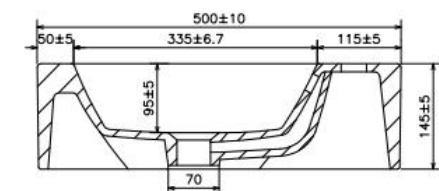

VIGO – HANDWASBAKJE - RECHT

SKU 018068

AFMETINGEN: **Breedte:** **500 mm**
 Diepte: **250 mm**
 Hoogte: **145 mm**

Type wastafel	Handwasbakje - rechthoekig
Materiaal	Porselein
Kleur	Wit
Overloop	Ja
Kraangat	Met voorgeboord kraangat rechts, Ø 35 mm