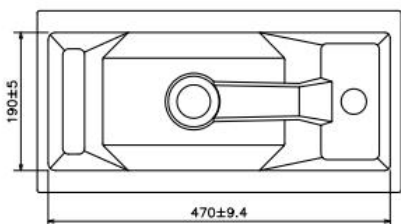

VIGO – HANDWASBAKJE - RECHT

SKU 018068

AFMETINGEN: **Breedte:** **500 mm**
 Diepte: **250 mm**
 Hoogte: **145 mm**

Type wastafel	Handwasbakje - rechthoekig
Materiaal	Porselein
Kleur	Wit
Overloop	Ja
Kraangat	Met voorgeboord kraangat rechts, Ø 35 mm