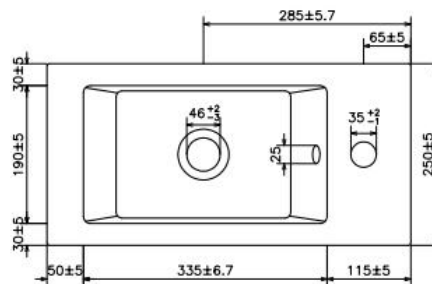

VIGO – HANDWASBAKJE - RECHT

SKU 018068

AFMETINGEN: **Breedte:** **500 mm**
 Diepte: **250 mm**
 Hoogte: **145 mm**

Type wastafel	Handwasbakje - rechthoekig
Materiaal	Porselein
Kleur	Wit
Overloop	Ja
Kraangat	Met voorgeboord kraangat rechts, Ø 35 mm