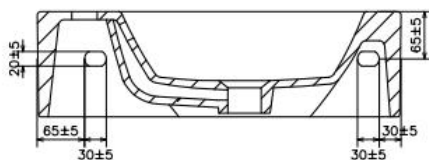

VIGO – HANDWASBAKJE - RECHT

SKU 018068

AFMETINGEN: **Breedte:** **500 mm**
 Diepte: **250 mm**
 Hoogte: **145 mm**

Type wastafel	Handwasbakje - rechthoekig
Materiaal	Porselein
Kleur	Wit
Overloop	Ja
Kraangat	Met voorgeboord kraangat rechts, Ø 35 mm