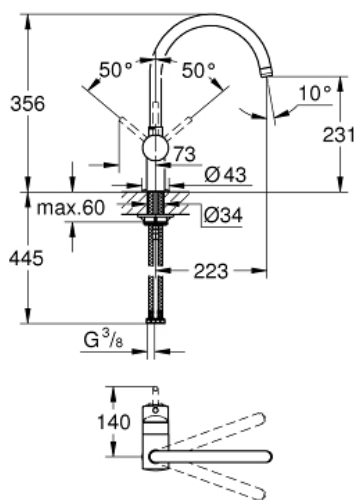

MINTA Keukenmengkraan

MODEL # 32917KS0

GROHE nv - sa | Diependaalweg 4a | 3020 Winksele
Tel: +32 (0) 16 23 06 60 | Fax: +32 (0) 16 23 90 70
Mail: info.be@grohe.com

Pure Freude
an Wasser

GROHE

Product Description:

MINTA
Keukenmengkraan

Standard Specification:

C-uitloop

ééngatsmontage

GROHE SilkMove 46 mm cartouche
met keramische schijven

GROHE StarLight schitterende afwerking

variabel instelbare debietbegrenzer

draaibare buisuitloop

in te stellen draaibereik: 0° / 150° / 360°

flexibele aansluitslangen

klemkoppeling 3/8"

GROHE Quickfix® snelle en eenvoudige montage

optionele drukafhankelijke aanslagbegrenzer (46 308 000)

Color:

□ 32917KS0 velvet black