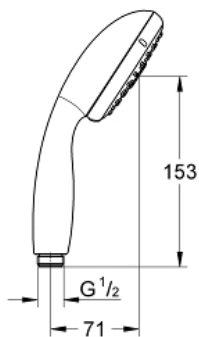

**GROHE**  
WAVE

**Productnaam:**  
**NEW TEMPESTA 100**  
**Handdouche 3 stralen**

**Productomschrijving:**

GROHE Rain O2, Rain, Massage

**GROHE EcoJoy** maximale doorstroming 9,5 l/min

**GROHE DreamSpray:** optimaal straalpatroon