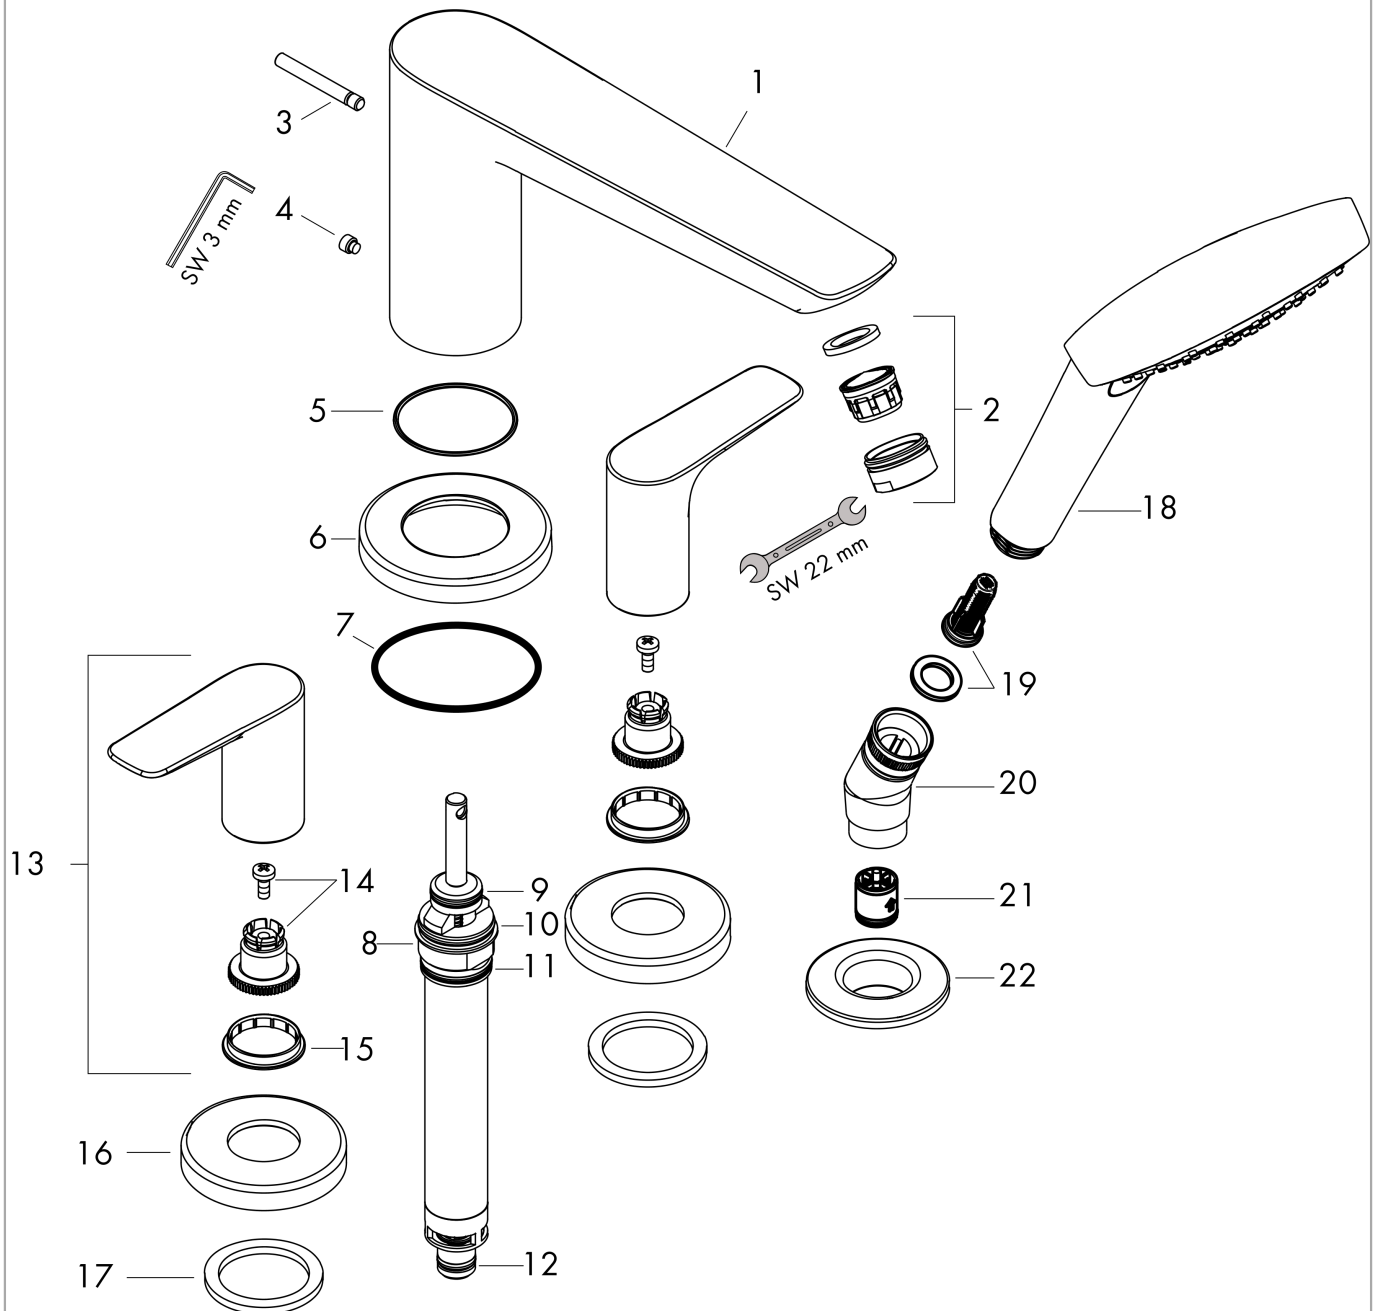

#### Maattekening

#### Doorstroomdiagram

Talis E

4-gats badrandmengkraan afbouwdeel voor inbouwdeel 13244180

Oppervlak: Polished Gold Optic Artikelnummer: 71748990

Explosietekening

Bouwjaar: >11/19

## Talis E

4-gats badrandmengkraan afbouwdeel voor inbouwdeel 13244180

Oppervlak: **Polished Gold Optic** Artikelnummer: 71748990

### Reserveonderdelenlijst

Bouwjaar: >11/19

Regel	Beschrijving	Artikelnummer	Prijs incl. BTW	VE
1	uitloop compl.	92780990	361,19 €	1
2	perlator M24x1 (30 l/min)	96512990	22,39 €	1
3	trekknop	98707990	-	1
4	inbusschroef M6x6	97660000	2,90 €	1
5	O-ring 41x1,5	98168000	2,90 €	1
6	rozet Ø 70 mm	97779990	102,49 €	1
7	O-ring 58x3	98202000	2,90 €	1
8	omstelling compl.	96775000	70,30 €	1
9	O-Ring 23x2,5	98183000	2,90 €	1
10	O-Ring 22x2	98185000	2,90 €	1
11	O-Ring 14x2,5	98189000	2,90 €	1
12	O-ring 9x2,5	98217000	2,90 €	1
13	greep	92779990	82,28 €	1
14	greepadapter m. schroef	94184000	4,96 €	1
15	kleurringset, koud / warm	95819000	11,13 €	1
16	rozet	31098990	51,79 €	1
17	vlakdichting	98749000	4,96 €	1
18	Handdouche	26814XXX	> 50,94 €	-
19	filter	97708000	4,96 €	1
20	douchehouder	28071990	51,79 €	1
21	terugslagklepset DW 15	94074000	14,04 €	1
22	rozet Ø 52 mm	97159990	64,61 €	1
a	Basisset	13244180	388,65 €	1
b	Kranenvet	90920000	14,04 €	1