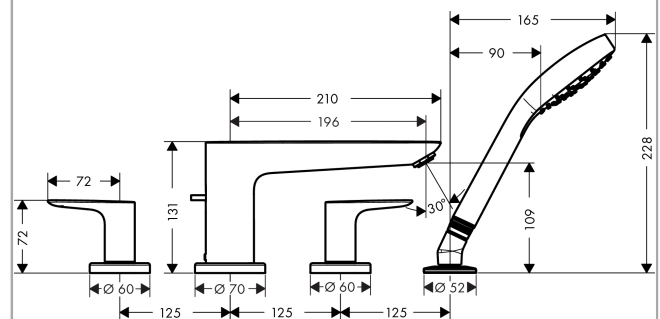

Maattekening