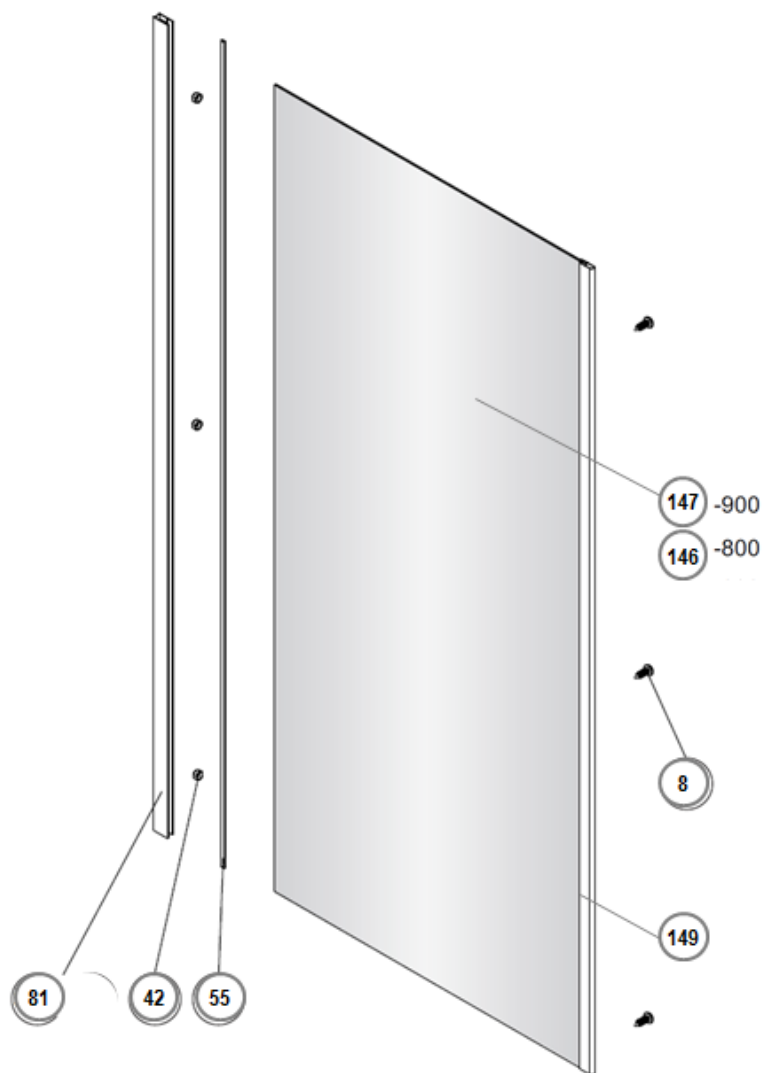

SKU 224100	SKU 224101
STAR EASY – FIXED PANEL - 80X190 - CHROME	STAR EASY – FIXED PANEL - 90X190 - CHROME
STAR EASY – VASTE WAND - 80X190 - CHROOM	STAR EASY – VASTE WAND - 90X190 - CHROOM
STAR EASY – PAROI FIXE - 80X190 - CHROME	STAR EASY – PAROI FIXE - 90X190 - CHROME
STAR EASY – FESTE WAND - 80X190 - CHROM	STAR EASY – FESTE WAND - 90X190 - CHROM

No.	Description (English)	Description (Dutch)	Description (French)	Spare part SKU
8	Self-tapping screw ST4x8	Schroef ST4x8	Vis ST4x8	224435
42	Plastic cover	Plastic kappen	Couvercle en plastique	
55	Vertical seal	Verticaal dichting	Joint vertical	
81	Wall Profile - Chrome	Muurprofiel - Chroom	Profil mural - Chrome	224427
146	Glass Panel for 800mm	Glas wand voor 800mm	Paroi en verre pour 800mm	
147	Glass Panel for 900mm	Glas wand voor 900mm	Paroi en verre pour 900mm	
149	End Frame Chrome	Uiteinde montuur Chroom	Cadre du bout Chrome	