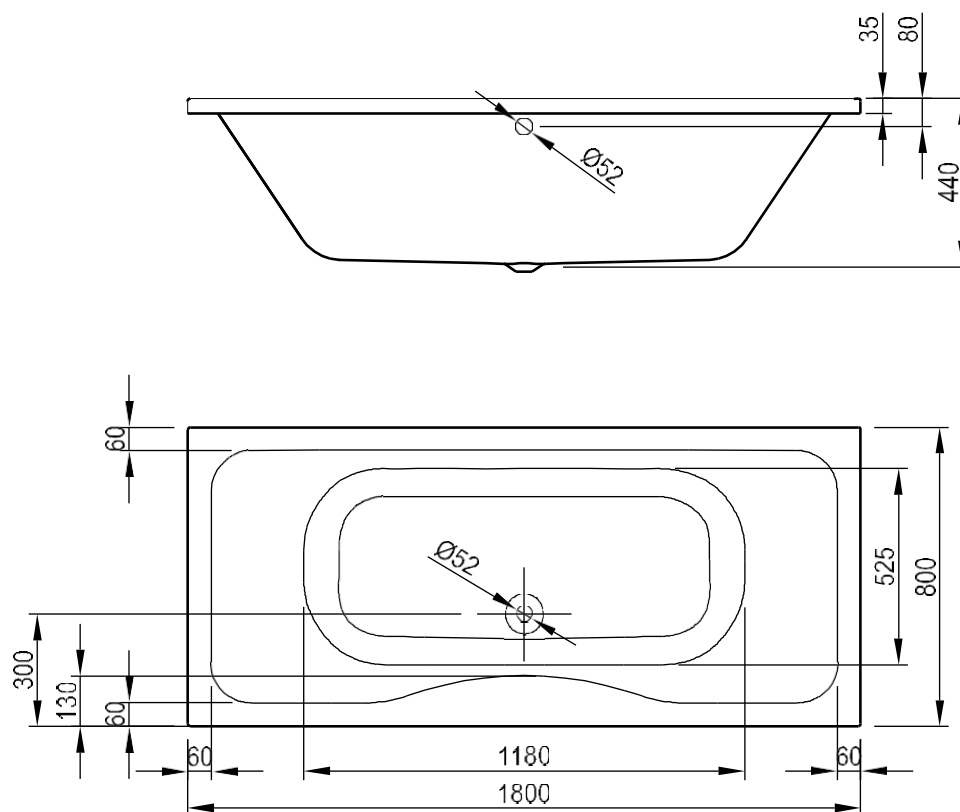

MONZA – INBOUWBAD DUO – 180X80

SKU 119570

MONZA – INBOUWBAD DUO – 180X80

SKU 119570

<u>Afmetingen:</u>	lengte : 1800 mm breedte: 800 mm hoogte: 440 mm
<u>Materiaal:</u>	acryl – 4 mm – NF gekeurd
<u>Kleur:</u>	wit
<u>Kenmerken:</u>	– inbouwbad – duo – overloop diameter 52 mm – afvoer diameter 52 mm – met glasvezel verstevigd en ingewerkte bodemversteving – geleverd met potenstel – isolerend – makkelijk te reinigen – CE gekeurd
<u>Gewicht:</u>	25 kg
<u>Inhoud:</u>	245 liter
<u>Optie:</u>	– badgreep: sku 119562 – standaard sifon: sku 130025