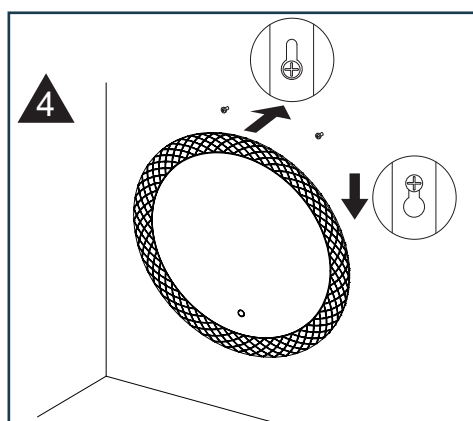

## DECO CONDENSVRIJE LED-SPIEGEL

600/800/1000/1200 MM

2x

2x

Ø8 mm

Pz 2

Druk kort op het pictogram  om de bediening van de verlichting en de verwarming aan of uit te zetten.  
Houd het pictogram in  om de kleurtemperatuur/dimmer te veranderen.

Onderhoud: gebruik bij het reinigen van de spiegel een zachte, droge, niet-schurende doek terwijl de stroom is uitgeschakeld. Gebruik geen reinigingsmiddelen of schuurmiddelen.

Belangrijk: schakel tijdens installatie en onderhoud altijd de stroomtoevoer uit.