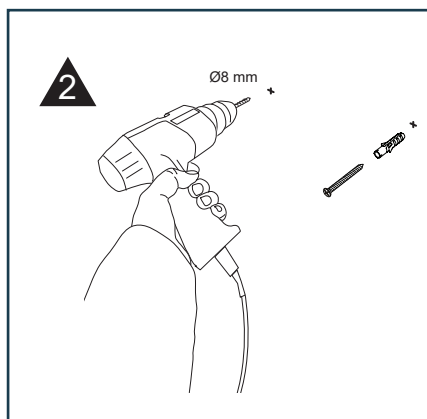

## DECO CONDENSVRIJE LED-SPIEGEL

600/800/1000/1200 MM

2x

2x

Ø8 mm

Pz 2

Druk kort op het pictogram  om de bediening van de verlichting en de verwarming aan of uit te zetten.  
Houd het pictogram in  om de kleurtemperatuur/dimmer te veranderen.