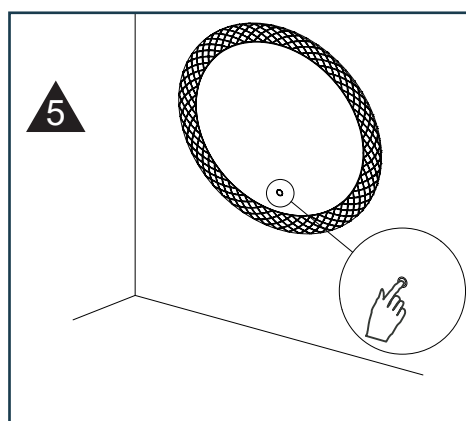

## DECO CONDENSVRIJE LED-SPIEGEL

600/800/1000/1200 MM

2x

2x

Ø8 mm

Pz 2

Druk kort op het pictogram  om de bediening van de verlichting en de verwarming aan of uit te zetten.  
Houd het pictogram in  om de kleurtemperatuur/dimmer te veranderen.