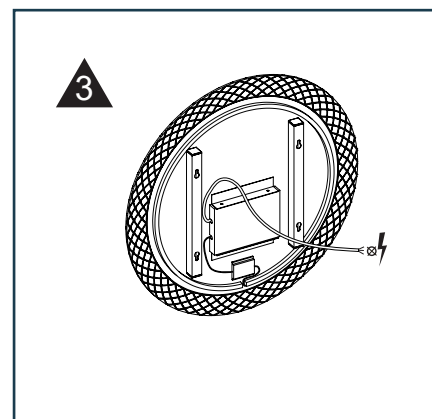

## DECO CONDENSVRIJE LED-SPIEGEL

600/800/1000/1200 MM

2x

2x

Ø8 mm

Pz 2

Druk kort op het pictogram  om de bediening van de verlichting en de verwarming aan of uit te zetten.  
Houd het pictogram in  om de kleurtemperatuur/dimmer te veranderen.