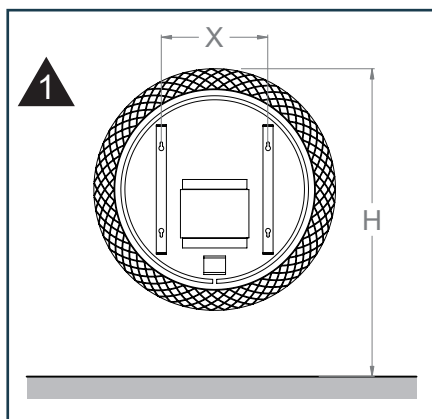

## DECO CONDENSVRIJE LED-SPIEGEL

600/800/1000/1200 MM

2x

2x

Ø8 mm

Pz 2

Druk kort op het pictogram  om de bediening van de verlichting en de verwarming aan of uit te zetten.  
Houd het pictogram in  om de kleurtemperatuur/dimmer te veranderen.