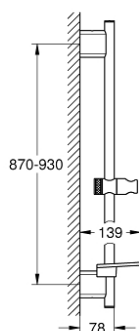

26 603 DC0 RAINSHOWER SMARTACTIVE 310 DOUCHESTANG 900 MM

PRODUCTOMSCHRIJVING

- met metalen wandhouders
- glijstuk en douchehouder
- **GROHE FastFixation Plus** (in hoogte verstelbare glijstangbevestigingen voor gebruik van bestaande gaten)
- GROHE TileFix in diepte verstelbare bevestigingen
- **GROHE EasyReach** zeepschaal
- **GROHE StarLight** schitterende chroomafwerking