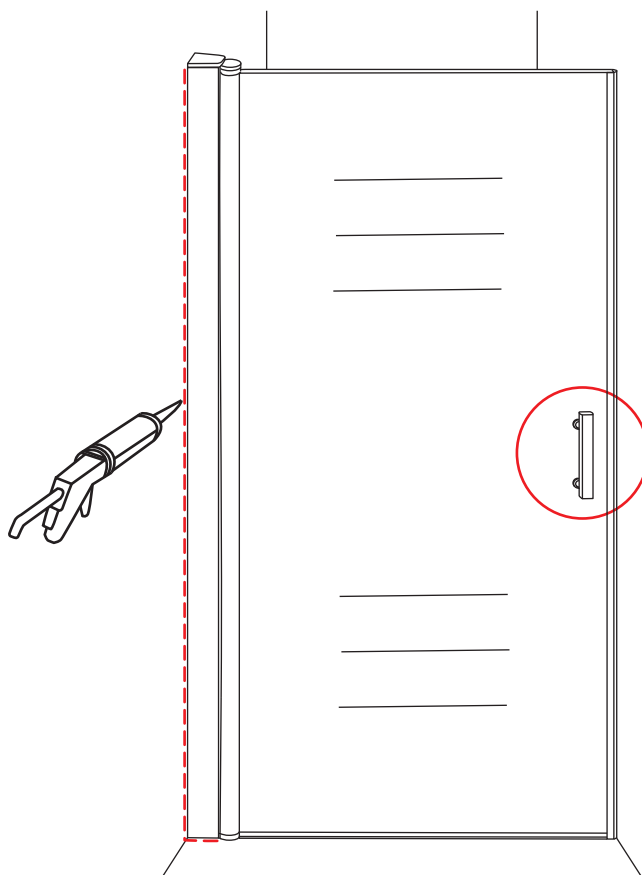

INSTALLATIE VOORSCHRIFT

ECO NISDEUR met profiel

800x1950mm
(780-795) x1950mm

Zonder NANO

NANO

beide zijden NANO behandeld

beide zijden NANO behandeld

NANO garantie: 2 jaar bij normaal gebruik
LET OP: gebruik geen grove scherpe voorwerpen, zoals schuursponsjes of staalwol om het glas schoon te maken.

1

3

Voorzie alleen de
buitenzijde van de
cabine van siliconenkit.