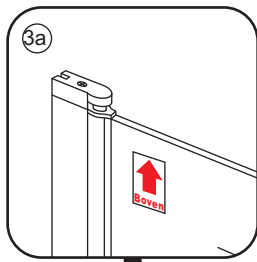

INSTALLATIE VOORSCHRIFT

ECO NISDEUR met profiel

800x1950mm
(780-795) x1950mm

Zonder NANO

NANO

beide zijden NANO behandeld

beide zijden NANO behandeld

NANO garantie: 2 jaar bij normaal gebruik
LET OP: gebruik geen grove scherpe voorwerpen, zoals schuursponsjes of staalwol om het glas schoon te maken.

1

3

Voorzie alleen de
buitenzijde van de
cabine van siliconenkit.