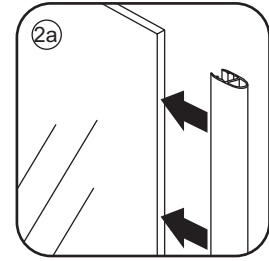

INSTALLATIE VOORSCHRIFT

ECO NISDEUR met profiel

800x1950mm
(780-795) x1950mm

Zonder NANO

NANO

beide zijden NANO behandeld

beide zijden NANO behandeld

NANO garantie: 2 jaar bij normaal gebruik
LET OP: gebruik geen grove scherpe voorwerpen, zoals schuursponsjes of staalwol om het glas schoon te maken.

1

3

Voorzie alleen de
buitenzijde van de
cabine van siliconenkit.