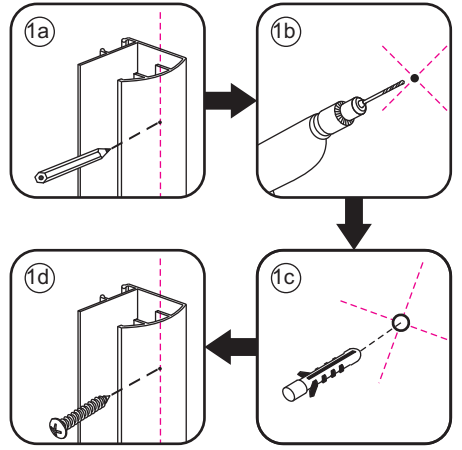

INSTALLATIE VOORSCHRIFT

ECO NISDEUR met profiel

800x1950mm
(780-795) x1950mm

Zonder NANO

NANO

beide zijden NANO behandeld

beide zijden NANO behandeld

NANO garantie: 2 jaar bij normaal gebruik
LET OP: gebruik geen grove scherpe voorwerpen, zoals schuursponsjes of staalwol om het glas schoon te maken.

1

3

Voorzie alleen de
buitenzijde van de
cabine van siliconenkit.