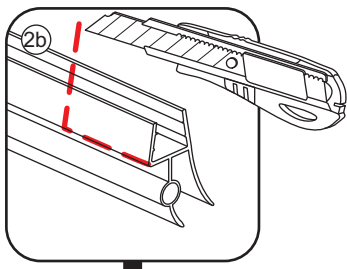

INSTALLATIE VOORSCHRIFT

ECO NISDEUR met profiel

800x1950mm
(780-795) x1950mm

Zonder NANO

NANO

beide zijden NANO behandeld

beide zijden NANO behandeld

NANO garantie: 2 jaar bij normaal gebruik
LET OP: gebruik geen grove scherpe voorwerpen, zoals schuursponsjes of staalwol om het glas schoon te maken.

1

3

Voorzie alleen de
buitenzijde van de
cabine van siliconenkit.