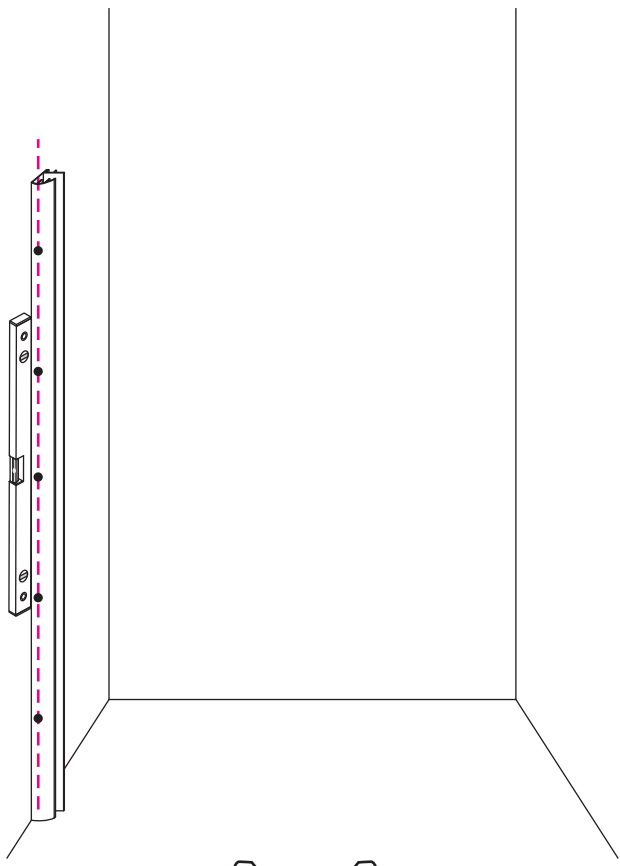

INSTALLATIE VOORSCHRIFT

ECO NISDEUR met profiel

800x1950mm
(780-795) x1950mm

Zonder NANO

NANO

beide zijden NANO behandeld

beide zijden NANO behandeld

NANO garantie: 2 jaar bij normaal gebruik
LET OP: gebruik geen grove scherpe voorwerpen, zoals schuursponsjes of staalwol om het glas schoon te maken.

1

3

Voorzie alleen de
buitenzijde van de
cabine van siliconenkit.