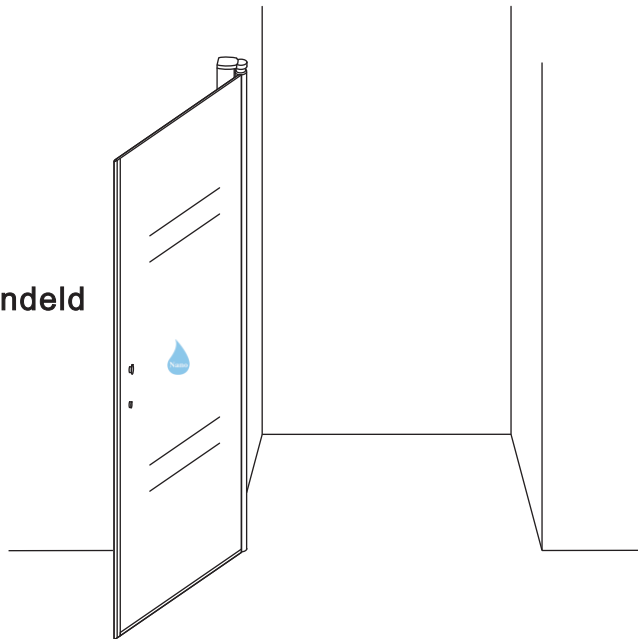

INSTALLATIE VOORSCHRIFT

ECO NISDEUR met profiel

800x1950mm
(780-795) x1950mm

Zonder NANO

NANO

beide zijden NANO behandeld

beide zijden NANO behandeld

NANO garantie: 2 jaar bij normaal gebruik
LET OP: gebruik geen grove scherpe voorwerpen, zoals schuursponsjes of staalwol om het glas schoon te maken.

1

3

Voorzie alleen de
buitenzijde van de
cabine van siliconenkit.