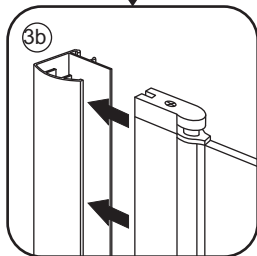

INSTALLATIE VOORSCHRIFT

ECO NISDEUR met profiel

800x1950mm
(780-795) x1950mm

Zonder NANO

NANO

beide zijden NANO behandeld

beide zijden NANO behandeld

NANO garantie: 2 jaar bij normaal gebruik
LET OP: gebruik geen grove scherpe voorwerpen, zoals schuursponsjes of staalwol om het glas schoon te maken.

1

3

Voorzie alleen de
buitenzijde van de
cabine van siliconenkit.