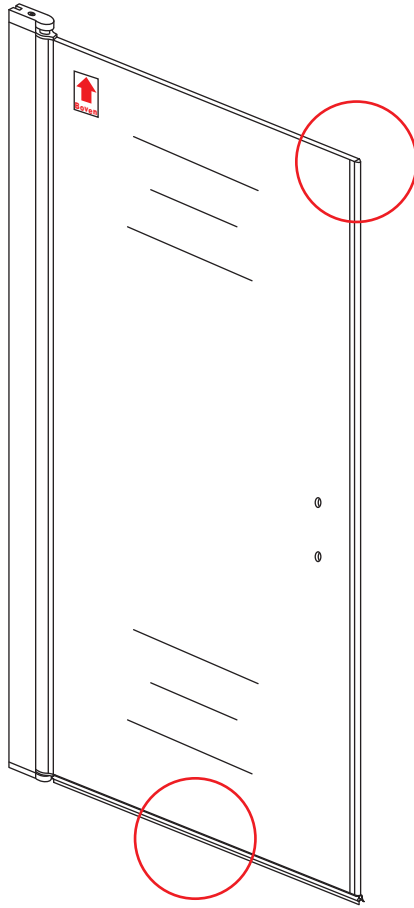

INSTALLATIE VOORSCHRIFT

ECO NISDEUR met profiel

800x1950mm
(780-795) x1950mm

Zonder NANO

NANO

beide zijden NANO behandeld

beide zijden NANO behandeld

NANO garantie: 2 jaar bij normaal gebruik
LET OP: gebruik geen grove scherpe voorwerpen, zoals schuursponsjes of staalwol om het glas schoon te maken.

1

3

Voorzie alleen de
buitenzijde van de
cabine van siliconenkit.