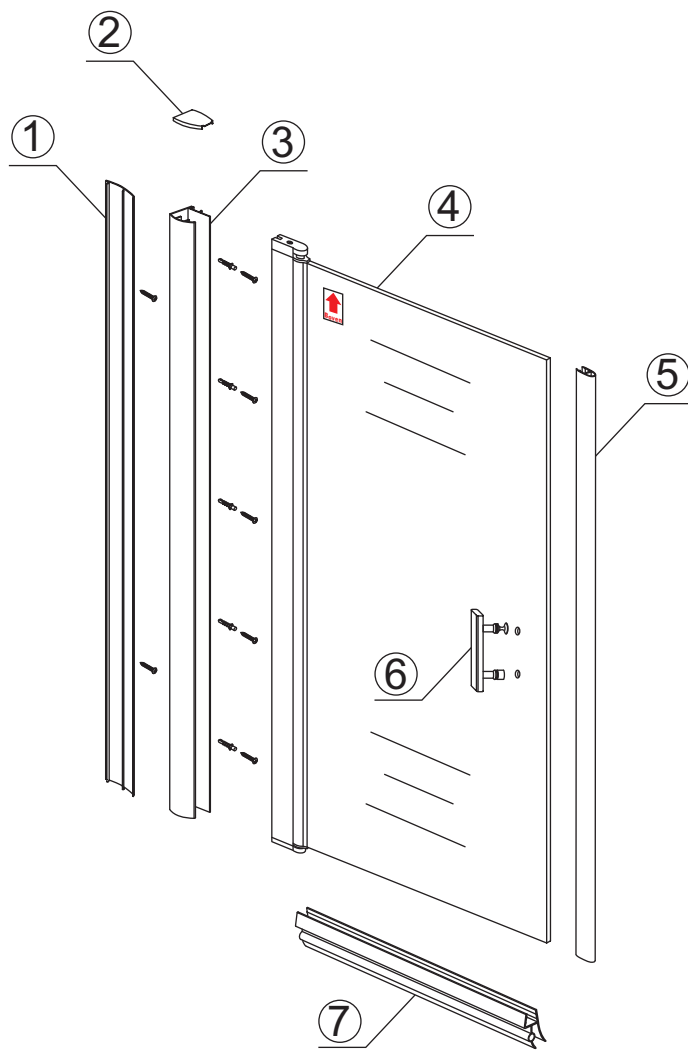

INSTALLATIE VOORSCHRIFT

ECO NISDEUR met profiel

800x1950mm
(780-795) x1950mm

Zonder NANO

NANO

beide zijden NANO behandeld

beide zijden NANO behandeld

NANO garantie: 2 jaar bij normaal gebruik
LET OP: gebruik geen grove scherpe voorwerpen, zoals schuursponsjes of staalwol om het glas schoon te maken.

1

3

Voorzie alleen de
buitenzijde van de
cabine van siliconenkit.