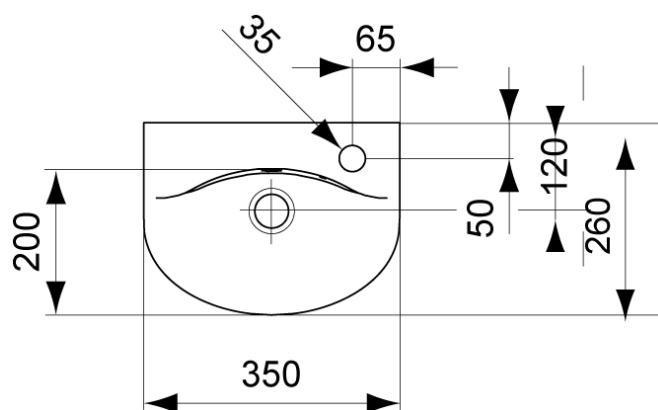

**LAVE-MAINS
CONNECT ARC**

SKU 010353

LAVE-MAINS
CONNECT ARC

SKU 010353

Dimensions

largeur: 350 mm
profondeur: 260 mm
hauteur: 155 mm

Matériel

porcelaine vitrifiée

Couleur

blanc

Poids

7 kg

Fixation

fixation murale par 2 tire-fonds

Caractéristiques

- 1 trou percée à droite pour la robinetterie
- avec trop-plein