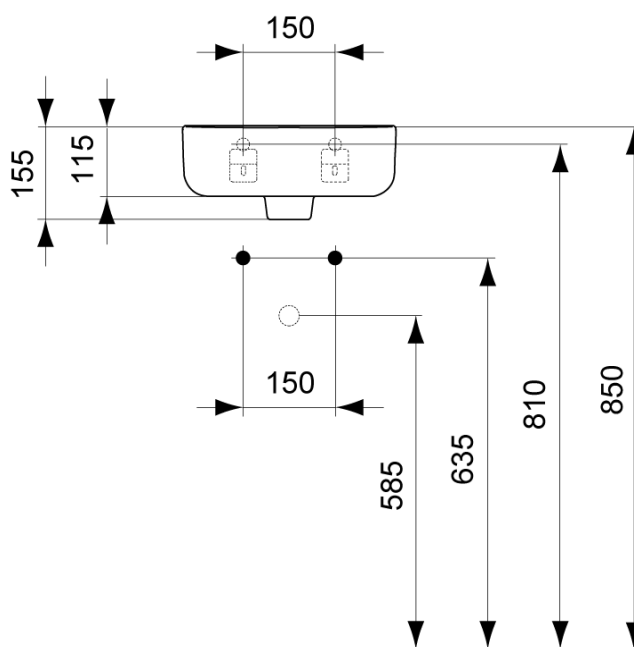

**LAVE-MAINS
CONNECT ARC**

SKU 010353

LAVE-MAINS
CONNECT ARC

SKU 010353

Dimensions

largeur: 350 mm
profondeur: 260 mm
hauteur: 155 mm

Matériel

porcelaine vitrifiée

Couleur

blanc

Poids

7 kg

Fixation

fixation murale par 2 tire-fonds

Caractéristiques

- 1 trou percée à droite pour la robinetterie
- avec trop-plein

Référence

E791301