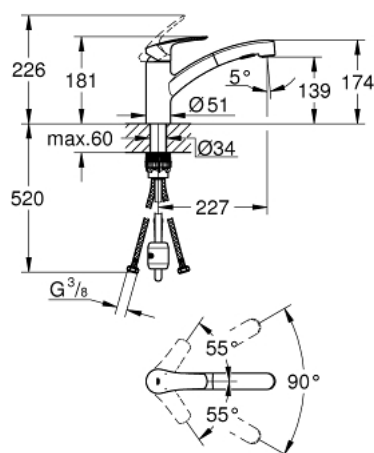

### PRODUCTOMSCHRIJVING

- lage uitloop
- ééngatsmontage
- **GROHE StarLight** schitterende chroomafwerking
- **GROHE SilkMove** 35 mm cartouche met keramische schijven
- mousseur
- met geïntegreerde koersbegrenzer
- geïntegreerde, **uittrekbare sproeier, 2 straalsoorten**
- omstelling: laminaire straal/**SpeedClean** sproeistraal
- automatische terugschakeling naar laminaire straal
- variabel instelbare debietbegrenzer
- draaibare gegoten uitloop
- draaibereik 90°
- **GROHE Zero** gescheiden waterwegen &ndash; **lood- en nikkelvrij** in de kraan
- flexibele aansluitslangen 3/8"
- **GROHE FastFixation Plus**
- terugstroombeveiliging