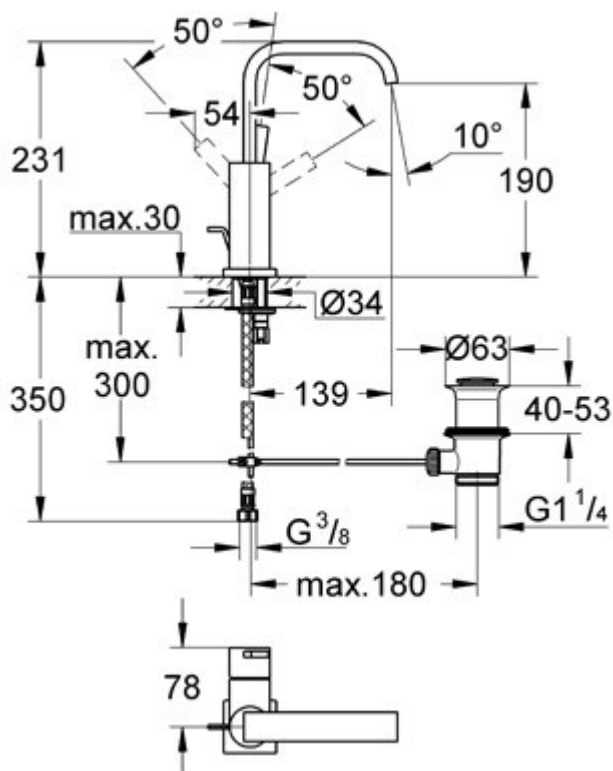

**WASTAFELMENGKRAAN
ALLURE**

SKU 163411

WASTAFELMENGKRAAN
ALLURE

SKU 163411

Afmetingen :

- hoogte uitloopbek van werkvlak tot onderkant as mousseur : 190 mm

Kleur :

chrom

Kenmerken :

- ééngreepsmengkraan 1/2" voor wastafel
- ééngatsmontage hoge U-loop
- uitgerust met keramische schijven
- variabel instelbare debietbegrenzer
- instelbare min. Hoeveelheid 2,5 l/min.
- Automatische lediging
- snelmontage dankzij flexibele aansluitsslangen
- Silkmove