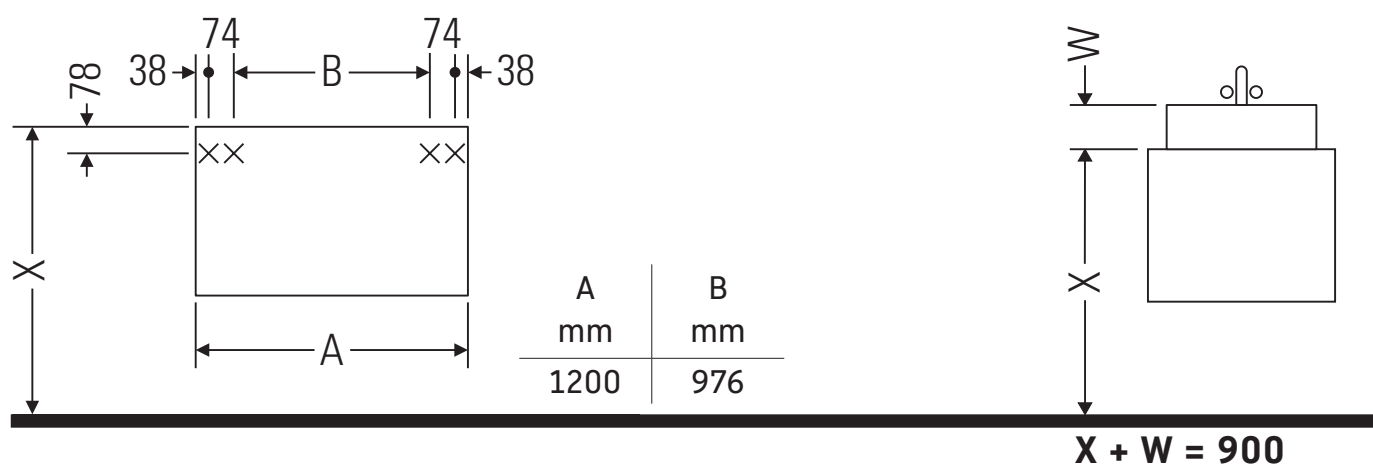

Ketho

KT 6656

Montagehandleiding

Aanwijzingen betreffende het gebruik

De badmeubel-serie voldoet aan de geldende normen en richtlijnen op het moment van de levering en is ontworpen voor gebruik in badkamers. Een direct contact met water, bijv. bij het douchen moet worden vermeden.

Keramische producten breder dan 600 mm moeten aan de wand worden bevestigd.

Wij behouden ons het recht voor om technische verbeteringen en optische veranderingen aan de afgebeelde producten aan te brengen.