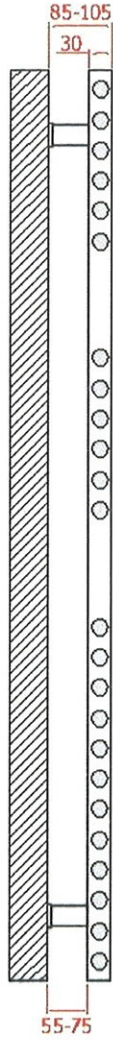

30x40x1.5 D PROFIL

6 Pipes

6 Pipes

12 Pipes