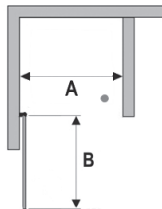

I am

Swingdeur

Voor plaatsing tussen 2 muren.

Links en rechts te plaatsen.

CK20

Standaard maten

| Maat in mm | Nismaat in mm A | | Deurmaat in mm B | Uitzwaai deur in mm | Hoogte in mm |
|---------------------|---|----------------|----------------------------------|------------------------------|--------------------|
| | zonder TSS 007 | met TSS 007 | | | |
| 700 | 700 | 704 | 695 | 670 | 2000 |
| 800 | 800 | 804 | 795 | 770 | 2000 |
| 900 | 900 | 904 | 895 | 870 | 2000 |
| 1000 | 1000 | 1004 | 995 | 970 | 2000 |
| Antikalkbehandeling | I am is standaard inclusief antikalk behandeld glas | | | | |