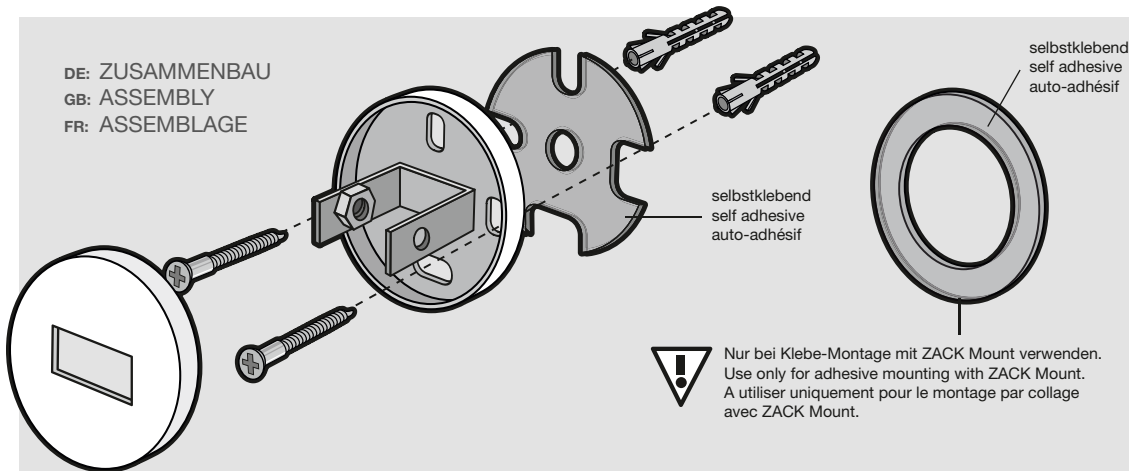

TOILETTENPAPIER-  
HALTER

TOILET ROLL HOLDER

PORTE-PAPIER  
HYGIÉNIQUE

**SCALA**

40050

**ZACK**<sup>®</sup>

© 2013 ZACK GMBH

ZACK GMBH . GERMANY . [WWW.ZACK.INFO](http://WWW.ZACK.INFO)

DE: ZUSAMMENBAU  
GB: ASSEMBLY  
FR: ASSEMBLAGE

Für eine Montage des Halters in die entgegengesetzte Richtung bitte auch die Position des Pins ändern.  
To mount the holder in the opposite direction, please also change the position of the pin.  
Pour monter le porte-papier dans l'autre sens, il faut que vous changez aussi la position de la vis.