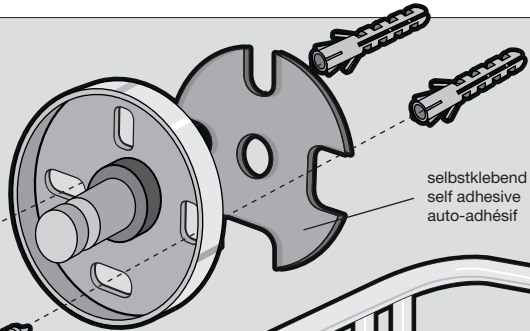

DUSCHKORB  
SHOWER BASKET  
PANIER DE DOUCHE

**SCALA**

40 085

**ZACK**<sup>®</sup>

1.

selbstklebend  
self adhesive  
auto-adhésif

2.

Nur bei Klebe-Montage mit ZACK Mount verwenden.  
Use only for adhesive mounting with ZACK Mount.  
A utiliser uniquement pour le montage par collage  
avec ZACK Mount.