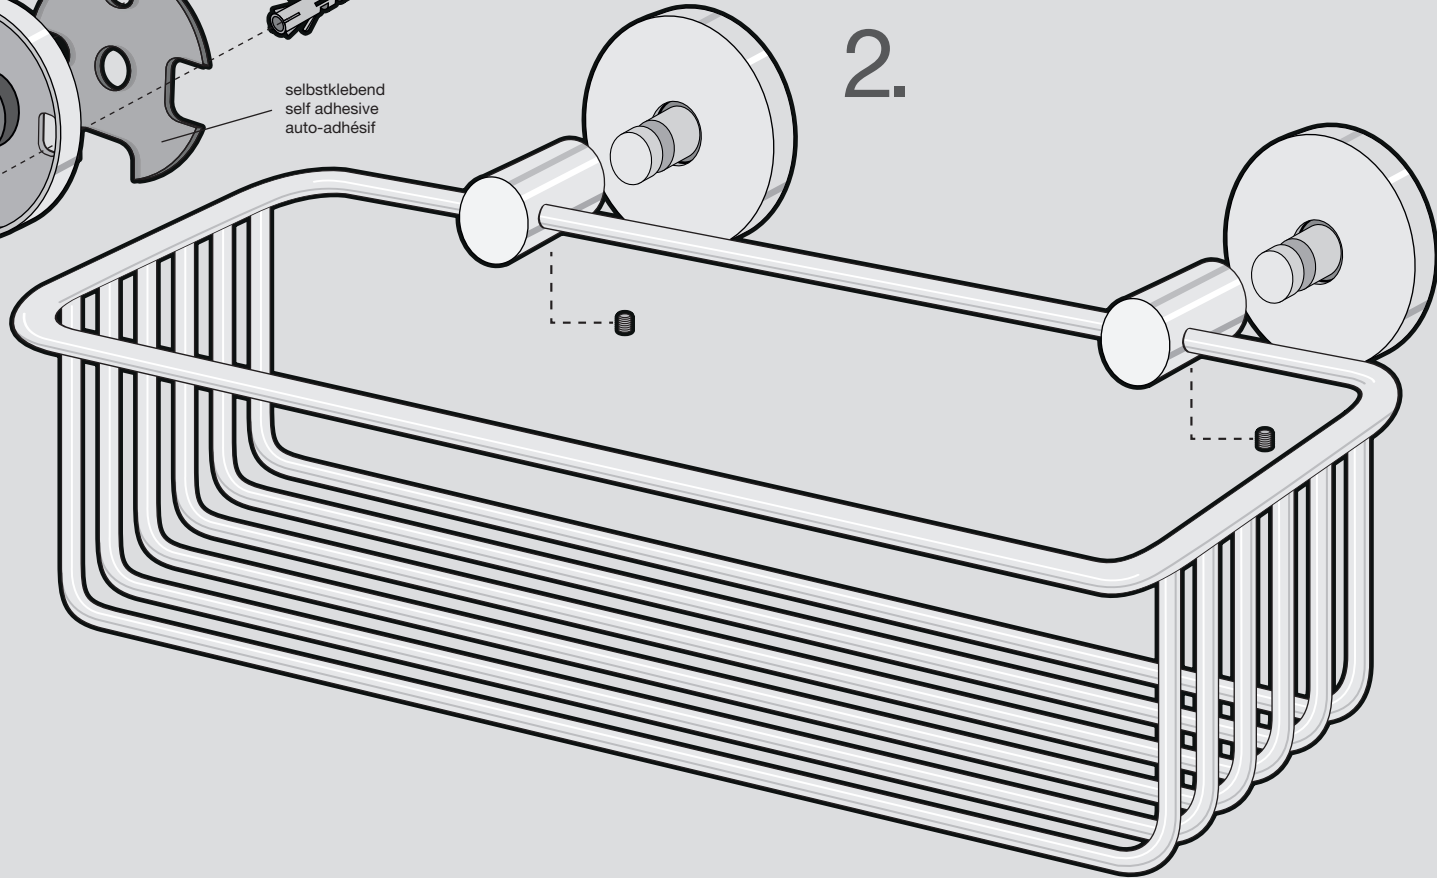

DUSCHKORB  
SHOWER BASKET  
PANIER DE DOUCHE

**SCALA**

40 085

**ZACK**<sup>®</sup>

1.

selbstklebend  
self adhesive  
auto-adhésif

2.

Nur bei Klebe-Montage mit ZACK Mount verwenden.  
Use only for adhesive mounting with ZACK Mount.  
A utiliser uniquement pour le montage par collage  
avec ZACK Mount.